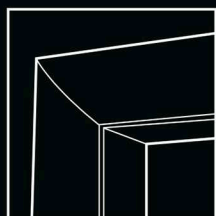

FRAMES STIPITI / CADRES

FLY FRAME

Stipite Fly / Cadre Fly

Section
Sezione
Section

Rounded architraves
Coprifili bombati / Chambranles arrondis

aluminum
alluminio / aluminium

Flat architraves
Coprifili piatti / Chambranles plats

aluminum
alluminio / aluminium

Rounded architraves on both sides and flat one on the ceiling
Coprifili bombati verticali e trasverso piatto / Chambranles arrondis verticaux et chambranle transversal plate