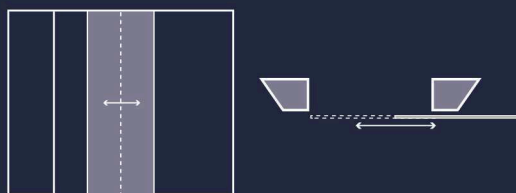

## Porte scorrevoli esterno muro

Disponibili nella versione tradizionale con mantovana, con scorrimento a vista o incassate nel controsoffitto, possono essere conformate a seconda delle esigenze progettuali. Integrabili fra di loro anche in composizioni miste, possono essere affiancate a pannelli di chiusura fissi.

**Dimensioni su misura.** Le ante sono personalizzabili in larghezza fino a un massimo di 1260 mm, in altezza fino a un massimo di 3000 mm. Spessore vetro 10 mm (monolitico temperato o stratificato temperato).

PORTA SCORREVOLE ESTERNO MURO	
ANTA	<b>Larghezza:</b> minima 400 mm - massima 1260 mm <b>Altezza:</b> minima 1900 mm - massima 3000 mm (per misure diverse contattare l'azienda)
SCORRIMENTO	<b>Lunghezza binario:</b> massima 5000 mm (in un unico pezzo)