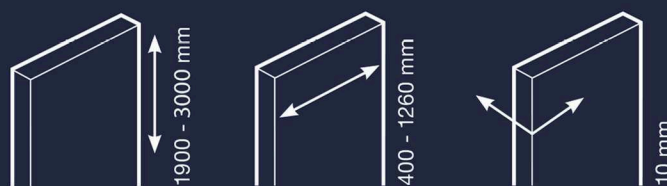

## Porte scorrevoli esterno muro

Disponibili nella versione tradizionale con mantovana, con scorrimento a vista o incassate nel controsoffitto, possono essere conformate a seconda delle esigenze progettuali. Integrabili fra di loro anche in composizioni miste, possono essere affiancate a pannelli di chiusura fissi.

**Dimensioni su misura.** Le ante sono personalizzabili in larghezza fino a un massimo di 1260 mm, in altezza fino a un massimo di 3000 mm. Spessore vetro 10 mm (monolitico temperato o stratificato temperato).

PORTA SCORREVOLE ESTERNO MURO	
ANTA	<b>Larghezza:</b> minima 400 mm - massima 1260 mm <b>Altezza:</b> minima 1900 mm - massima 3000 mm (per misure diverse contattare l'azienda)
SCORRIMENTO	<b>Lunghezza binario:</b> massima 5000 mm (in un unico pezzo)