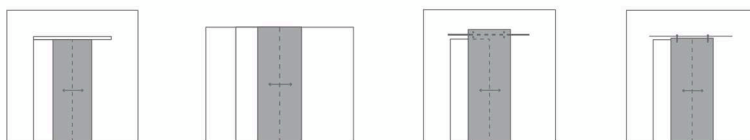

## Porte scorrevoli esterno muro

Disponibili nella versione tradizionale con mantovana, con scorrimento a vista o incassate nel controsoffitto, possono essere conformate a seconda delle esigenze progettuali. Integrabili fra di loro anche in composizioni miste, possono essere affiancate a pannelli di chiusura fissi.

**Dimensioni su misura.** Le ante sono personalizzabili in larghezza fino a un massimo di 1260 mm, in altezza fino a un massimo di 3000 mm. Spessore vetro 10 mm (monolitico temperato o stratificato temperato).

PORTA SCORREVOLE ESTERNO MURO	
ANTA	<b>Larghezza:</b> minima 400 mm - massima 1260 mm <b>Altezza:</b> minima 1900 mm - massima 3000 mm (per misure diverse contattare l'azienda)
SCORRIMENTO	<b>Lunghezza binario:</b> massima 5000 mm (in un unico pezzo)