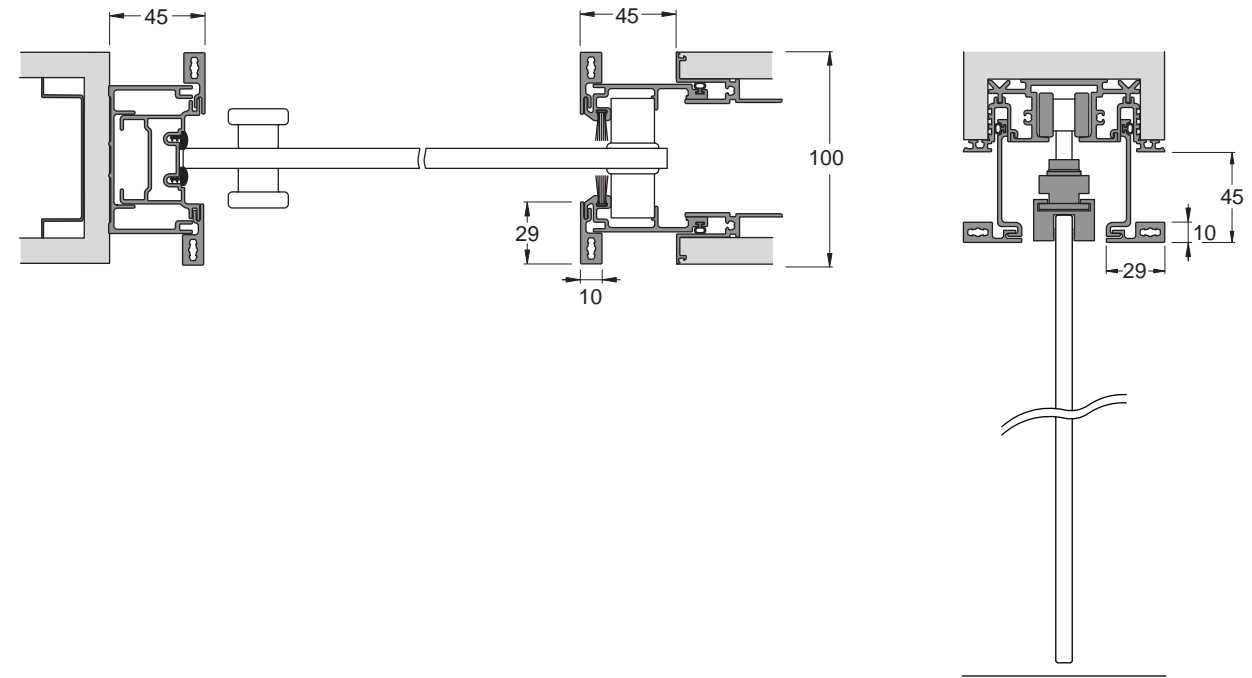

Stipite Isy in alluminio anodizzato o verniciato.
Isy frame in anodized or painted aluminum.