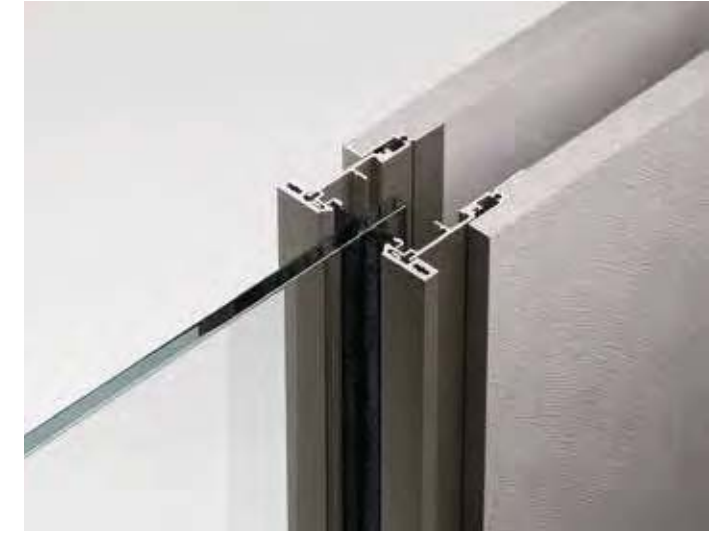

HenryGlass®

APERTURE CONTEMPORANEE

Scorrevole a scomparsa
 — Stipite Isy

La posa in opera avviene senza l'uso dei coprifili, soluzione che porta ad una sintesi di perfetto equilibrio estetico tra porta e spazio architettonico.
 A livello di installazione lo stipite in alluminio andrà assemblato al cassonetto fornito anch'esso da HenryGlass.

The installation takes place without using covers, a solution that leads to a synthesis of perfect aesthetic balance between door and architectural space. In terms of installation, the aluminum jamb is assembled to the box, which is supplied by HenryGlass.