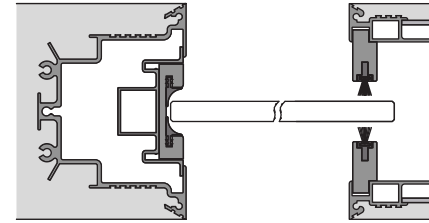

HenryGlass®

APERTURE CONTEMPORANEE

Scorrevole a scomparsa
 — Senza stipite

In commercio esistono controtelai specifici per porte scorrevoli a scomparsa in vetro, progettati ad hoc per l'installazione di porte in vetro prive di elementi esterni a vista.

On the market, there are specific counter frames for disappearing sliding doors, especially designed for the installation of glass doors without visible external elements.

Predisposizione per cassonetto Scigno® Essential
 Arrangement for Scigno metal box® Essential