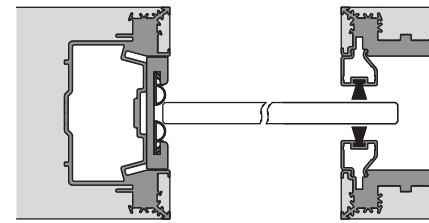

Predisposizione per cassonetto Eclisse® Syntesis
Arrangement for Eclisse metal box® Syntesis