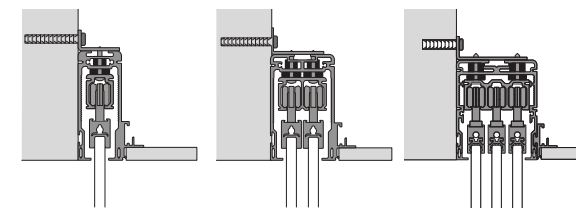

EXTERNAL WALL SLIDING DOOR
INSIDE SYSTEM

129

Binari di scorrimento singoli, doppi, tripli con elementi in cartongesso.
 Sliding single, double, triple tracks with plasterboard elements.

Ancorato a soffitto con tamponamento simmetrico verticale
 Ceiling fixing with vertical symmetric plug

Ancorato a soffitto con tamponamento simmetrico orizzontale
 Ceiling fixing with horizontal symmetric plug

Ancorato a soffitto con tamponamento asimmetrico
 Ceiling fixing with asymmetric plug

Controsoffittatura con tamponamento simmetrico verticale
 False ceiling with vertical symmetric plug

Controsoffittatura con tamponamento simmetrico orizzontale
 False ceiling with horizontal symmetric plug

Controsoffittatura con tamponamento asimmetrico
 False ceiling with asymmetric plug

Ancorato a parete con tamponamento verticale
 Wall fixing with vertical plug

Ancorato a parete con tamponamento orizzontale
 Wall fixing with horizontal plug

Scorrimento su binario singolo, doppio, triplo.
 Sliding on single, double, triple track.

HenryGlass®

HenryGlass srl

Via Portobuffolè, 46 A/B