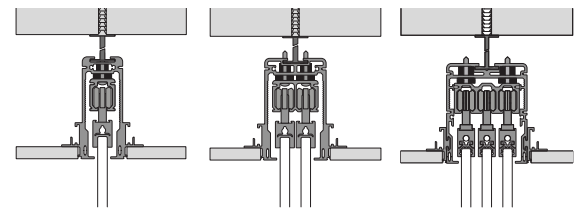

EXTERNAL WALL SLIDING DOOR
INSIDE SYSTEM

129

Binari di scorrimento singoli, doppi, tripli con elementi in cartongesso.
 Sliding single, double, triple tracks with plasterboard elements.

Ancorato a soffitto con tamponamento simmetrico verticale
 Ceiling fixing with vertical symmetric plug

Ancorato a soffitto con tamponamento simmetrico orizzontale
 Ceiling fixing with horizontal symmetric plug

Ancorato a soffitto con tamponamento asimmetrico
 Ceiling fixing with asymmetric plug

Controsoffittatura con tamponamento simmetrico verticale
 False ceiling with vertical symmetric plug

Controsoffittatura con tamponamento simmetrico orizzontale
 False ceiling with horizontal symmetric plug

Controsoffittatura con tamponamento asimmetrico
 False ceiling with asymmetric plug

Ancorato a parete con tamponamento verticale
 Wall fixing with vertical plug

Ancorato a parete con tamponamento orizzontale
 Wall fixing with horizontal plug

Scorrimento su binario singolo, doppio, triplo.
 Sliding on single, double, triple track.

HenryGlass®

HenryGlass srl

Via Portobuffolè, 46 A/B