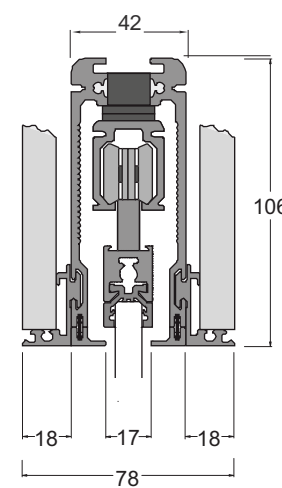

Ancorato a soffitto con tamponamento simmetrico orizzontale
 Ceiling fixing with horizontal symmetric plug

Ancorato a soffitto con tamponamento asimmetrico
 Ceiling fixing with asymmetric plug

Controsoffittatura con tamponamento simmetrico verticale
 False ceiling with vertical symmetric plug

Controsoffittatura con tamponamento simmetrico orizzontale
 False ceiling with horizontal symmetric plug

Controsoffittatura con tamponamento asimmetrico
 False ceiling with asymmetric plug

Ancorato a parete con tamponamento verticale
 Wall fixing with vertical plug

Ancorato a parete con tamponamento orizzontale
 Wall fixing with horizontal plug

Scorrimento su binario singolo, doppio, triplo.
 Sliding on single, double, triple track.

HenryGlass®

HenryGlass srl

Via Portobuffolè, 46 A/B