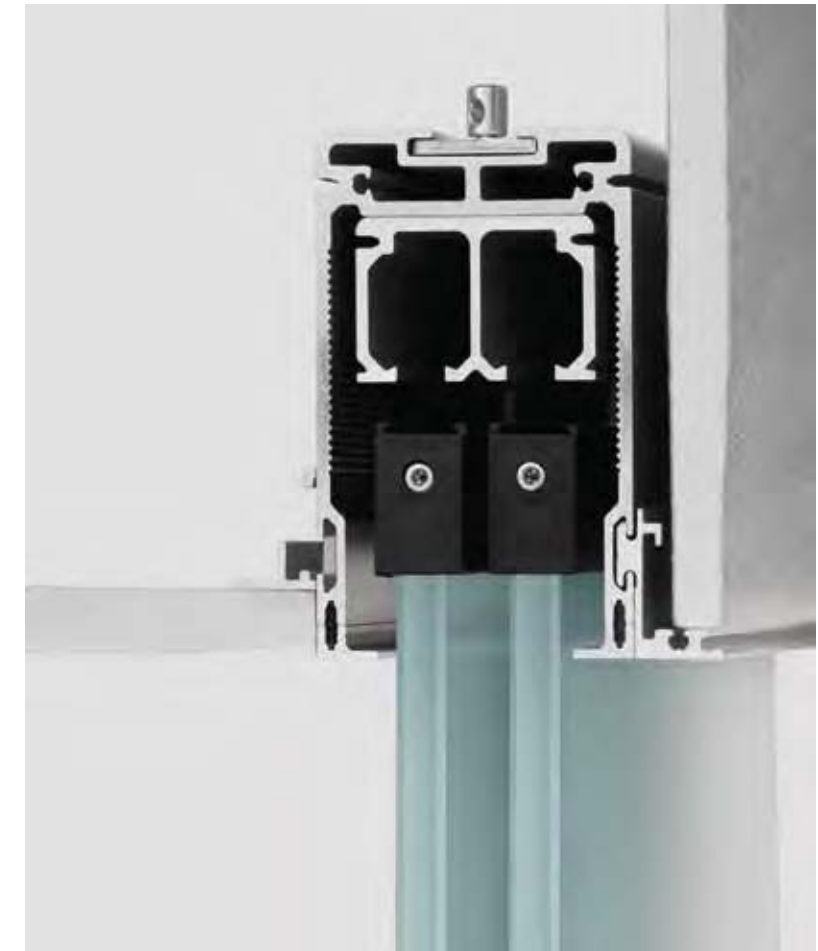

EXTERNAL WALL SLIDING DOOR
INSIDE SYSTEM

129

Binari di scorrimento singoli, doppi, tripli con elementi in cartongesso.
 Sliding single, double, triple tracks with plasterboard elements.

Ancorato a soffitto con tamponamento simmetrico verticale
 Ceiling fixing with vertical symmetric plug

Ancorato a soffitto con tamponamento simmetrico orizzontale
 Ceiling fixing with horizontal symmetric plug

Ancorato a soffitto con tamponamento asimmetrico
 Ceiling fixing with asymmetric plug

Controsoffittatura con tamponamento simmetrico verticale
 False ceiling with vertical symmetric plug

Controsoffittatura con tamponamento simmetrico orizzontale
 False ceiling with horizontal symmetric plug

Controsoffittatura con tamponamento asimmetrico
 False ceiling with asymmetric plug

Ancorato a parete con tamponamento verticale
 Wall fixing with vertical plug

Ancorato a parete con tamponamento orizzontale
 Wall fixing with horizontal plug

Scorrimento su binario singolo, doppio, triplo.
 Sliding on single, double, triple track.

HenryGlass®

HenryGlass srl

Via Portobuffolè, 46 A/B