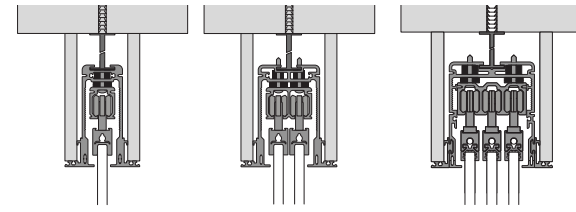

EXTERNAL WALL SLIDING DOOR
INSIDE SYSTEM

129

Binari di scorrimento singoli, doppi, tripli con elementi in cartongesso.
 Sliding single, double, triple tracks with plasterboard elements.

Ancorato a soffitto con tamponamento simmetrico verticale
 Ceiling fixing with vertical symmetric plug

Ancorato a soffitto con tamponamento simmetrico orizzontale
 Ceiling fixing with horizontal symmetric plug

Ancorato a soffitto con tamponamento asimmetrico
 Ceiling fixing with asymmetric plug

Controsoffittatura con tamponamento simmetrico verticale
 False ceiling with vertical symmetric plug

Controsoffittatura con tamponamento simmetrico orizzontale
 False ceiling with horizontal symmetric plug

Controsoffittatura con tamponamento asimmetrico
 False ceiling with asymmetric plug

Ancorato a parete con tamponamento verticale
 Wall fixing with vertical plug

Ancorato a parete con tamponamento orizzontale
 Wall fixing with horizontal plug

Scorrimento su binario singolo, doppio, triplo.
 Sliding on single, double, triple track.

HenryGlass®

HenryGlass srl

Via Portobuffolè, 46 A/B