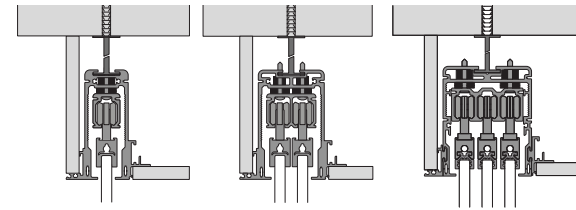

EXTERNAL WALL SLIDING DOOR
INSIDE SYSTEM

129

Binari di scorrimento singoli, doppi, tripli con elementi in cartongesso.
 Sliding single, double, triple tracks with plasterboard elements.

Ancorato a soffitto con tamponamento simmetrico verticale
 Ceiling fixing with vertical symmetric plug

Ancorato a soffitto con tamponamento simmetrico orizzontale
 Ceiling fixing with horizontal symmetric plug

Ancorato a soffitto con tamponamento asimmetrico
 Ceiling fixing with asymmetric plug

Controsoffittatura con tamponamento simmetrico verticale
 False ceiling with vertical symmetric plug

Controsoffittatura con tamponamento simmetrico orizzontale
 False ceiling with horizontal symmetric plug

Controsoffittatura con tamponamento asimmetrico
 False ceiling with asymmetric plug

Ancorato a parete con tamponamento verticale
 Wall fixing with vertical plug

Ancorato a parete con tamponamento orizzontale
 Wall fixing with horizontal plug

Scorrimento su binario singolo, doppio, triplo.
 Sliding on single, double, triple track.

HenryGlass®

HenryGlass srl

Via Portobuffolè, 46 A/B