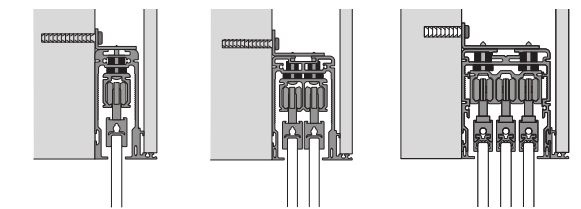

EXTERNAL WALL SLIDING DOOR
INSIDE SYSTEM

129

Binari di scorrimento singoli, doppi, tripli con elementi in cartongesso.
 Sliding single, double, triple tracks with plasterboard elements.

Ancorato a soffitto con tamponamento simmetrico verticale
 Ceiling fixing with vertical symmetric plug

Ancorato a soffitto con tamponamento simmetrico orizzontale
 Ceiling fixing with horizontal symmetric plug

Ancorato a soffitto con tamponamento asimmetrico
 Ceiling fixing with asymmetric plug

Controsoffittatura con tamponamento simmetrico verticale
 False ceiling with vertical symmetric plug

Controsoffittatura con tamponamento simmetrico orizzontale
 False ceiling with horizontal symmetric plug

Controsoffittatura con tamponamento asimmetrico
 False ceiling with asymmetric plug

Ancorato a parete con tamponamento verticale
 Wall fixing with vertical plug

Ancorato a parete con tamponamento orizzontale
 Wall fixing with horizontal plug

Scorrimento su binario singolo, doppio, triplo.
 Sliding on single, double, triple track.

HenryGlass®

HenryGlass srl

Via Portobuffolè, 46 A/B