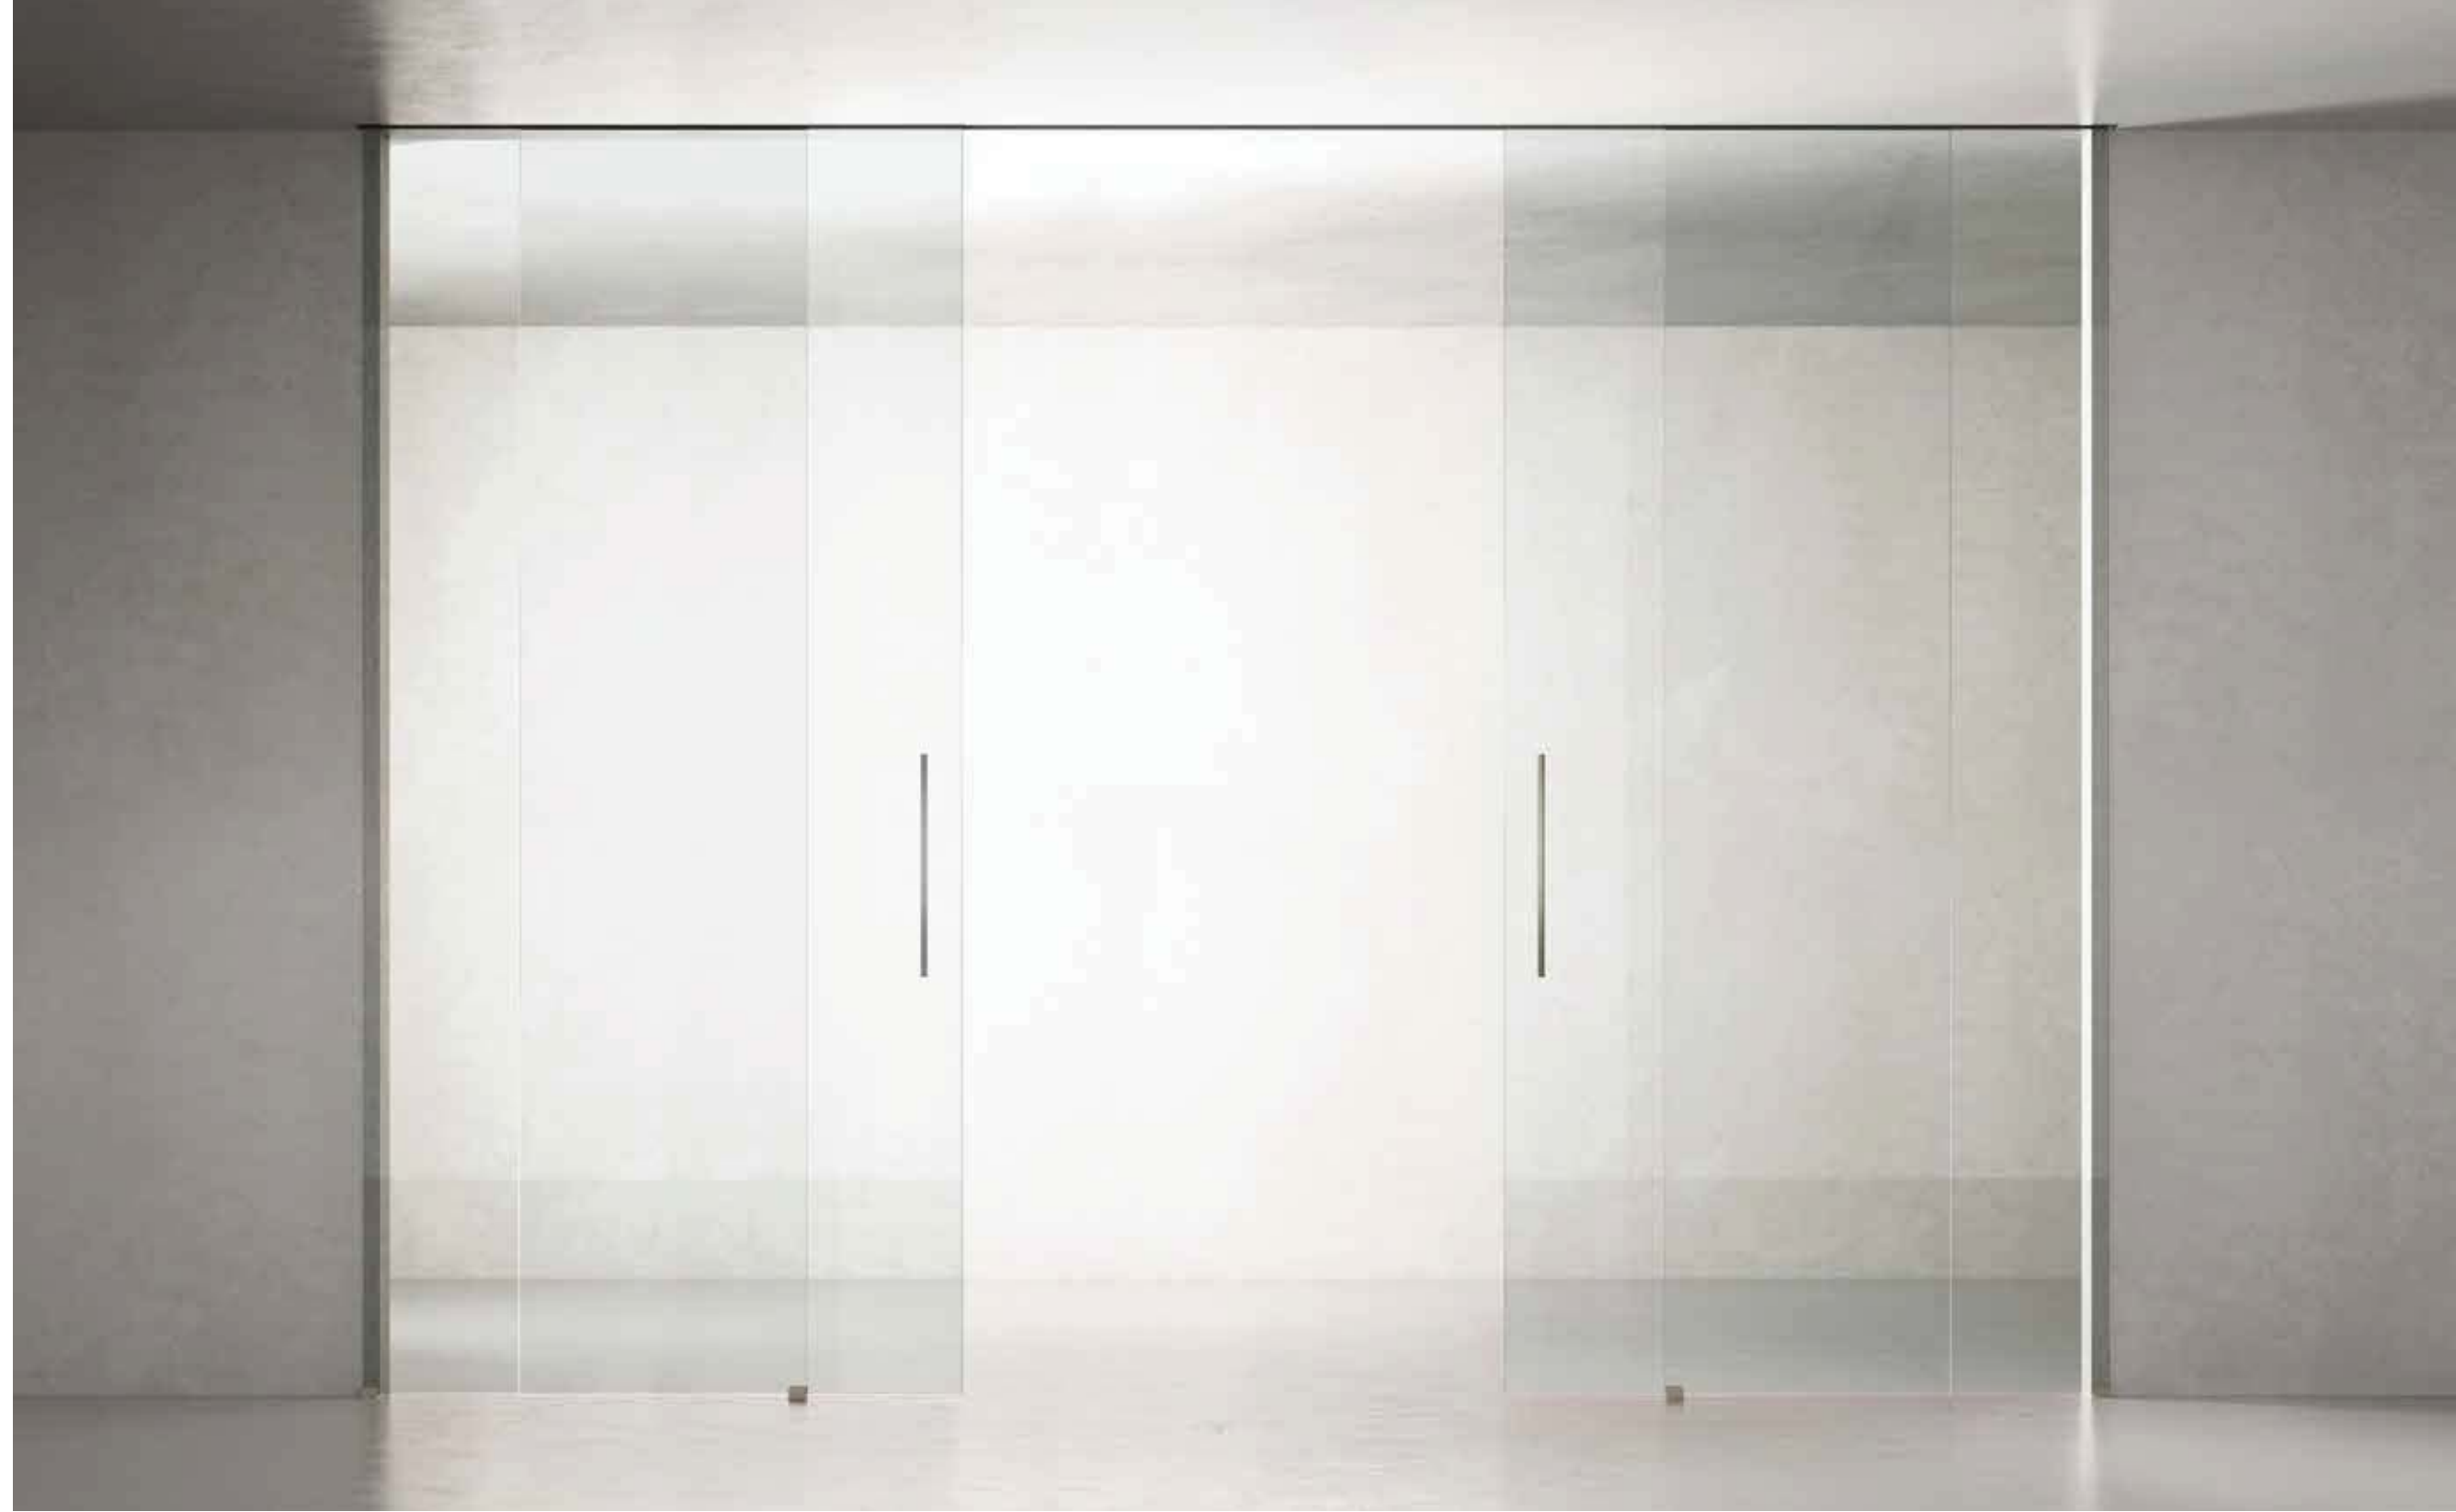

HenryGlass®

APERTURE CONTEMPORANEE

Scorrevole esterno muro

— Sistema Inside

LINEA VITRA

SCORREVOLE ESTERNO MURO
SISTEMA INSIDE

128

VITRA LINE

EXTERNAL WALL SLIDING DOOR
INSIDE SYSTEM

129

Binari di scorrimento singoli, doppi, tripli con elementi in cartongesso.
 Sliding single, double, triple tracks with plasterboard elements.

Ancorato a soffitto con tamponamento simmetrico verticale
 Ceiling fixing with vertical symmetric plug

Ancorato a soffitto con tamponamento simmetrico orizzontale
 Ceiling fixing with horizontal symmetric plug

Ancorato a soffitto con tamponamento asimmetrico
 Ceiling fixing with asymmetric plug

Controsoffittatura con tamponamento simmetrico verticale
 False ceiling with vertical symmetric plug

Controsoffittatura con tamponamento simmetrico orizzontale
 False ceiling with horizontal symmetric plug

Controsoffittatura con tamponamento asimmetrico
 False ceiling with asymmetric plug

Ancorato a parete con tamponamento verticale
 Wall fixing with vertical plug