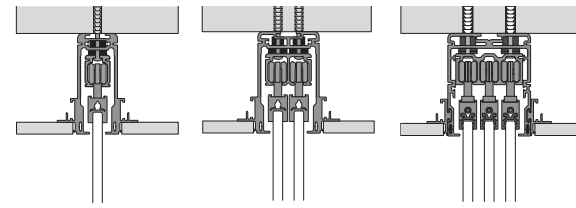

EXTERNAL WALL SLIDING DOOR
INSIDE SYSTEM

129

Binari di scorrimento singoli, doppi, tripli con elementi in cartongesso.
 Sliding single, double, triple tracks with plasterboard elements.

Ancorato a soffitto con tamponamento simmetrico verticale
 Ceiling fixing with vertical symmetric plug

Ancorato a soffitto con tamponamento simmetrico orizzontale
 Ceiling fixing with horizontal symmetric plug

Ancorato a soffitto con tamponamento asimmetrico
 Ceiling fixing with asymmetric plug

Controsoffittatura con tamponamento simmetrico verticale
 False ceiling with vertical symmetric plug

Controsoffittatura con tamponamento simmetrico orizzontale
 False ceiling with horizontal symmetric plug

Controsoffittatura con tamponamento asimmetrico
 False ceiling with asymmetric plug

Ancorato a parete con tamponamento verticale
 Wall fixing with vertical plug

Ancorato a parete con tamponamento orizzontale
 Wall fixing with horizontal plug

Scorrimento su binario singolo, doppio, triplo.
 Sliding on single, double, triple track.

HenryGlass®

HenryGlass srl

Via Portobuffolè, 46 A/B