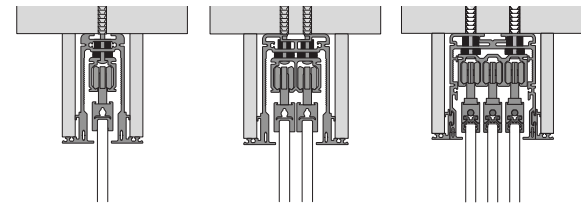

HenryGlass®

APERTURE CONTEMPORANEE

Scorrevole esterno muro

— Sistema Inside

LINEA VITRA

SCORREVOLE ESTERNO MURO
SISTEMA INSIDE

128

VITRA LINE

EXTERNAL WALL SLIDING DOOR
INSIDE SYSTEM

129

Binari di scorrimento singoli, doppi, tripli con elementi in cartongesso.
 Sliding single, double, triple tracks with plasterboard elements.

Ancorato a soffitto con tamponamento simmetrico verticale
 Ceiling fixing with vertical symmetric plug

Ancorato a soffitto con tamponamento simmetrico orizzontale
 Ceiling fixing with horizontal symmetric plug

Ancorato a soffitto con tamponamento asimmetrico
 Ceiling fixing with asymmetric plug

Controsoffittatura con tamponamento simmetrico verticale
 False ceiling with vertical symmetric plug

Controsoffittatura con tamponamento simmetrico orizzontale
 False ceiling with horizontal symmetric plug

Controsoffittatura con tamponamento asimmetrico
 False ceiling with asymmetric plug

Ancorato a parete con tamponamento verticale
 Wall fixing with vertical plug