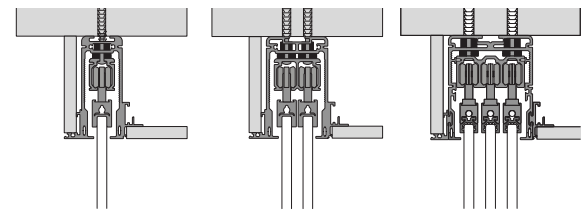

EXTERNAL WALL SLIDING DOOR
INSIDE SYSTEM

129

Binari di scorrimento singoli, doppi, tripli con elementi in cartongesso.
 Sliding single, double, triple tracks with plasterboard elements.

Ancorato a soffitto con tamponamento simmetrico verticale
 Ceiling fixing with vertical symmetric plug

Ancorato a soffitto con tamponamento simmetrico orizzontale
 Ceiling fixing with horizontal symmetric plug

Ancorato a soffitto con tamponamento asimmetrico
 Ceiling fixing with asymmetric plug

Controsoffittatura con tamponamento simmetrico verticale
 False ceiling with vertical symmetric plug

Controsoffittatura con tamponamento simmetrico orizzontale
 False ceiling with horizontal symmetric plug

Controsoffittatura con tamponamento asimmetrico
 False ceiling with asymmetric plug

Ancorato a parete con tamponamento verticale
 Wall fixing with vertical plug

Ancorato a parete con tamponamento orizzontale
 Wall fixing with horizontal plug

Scorrimento su binario singolo, doppio, triplo.
 Sliding on single, double, triple track.

HenryGlass®

HenryGlass srl

Via Portobuffolè, 46 A/B