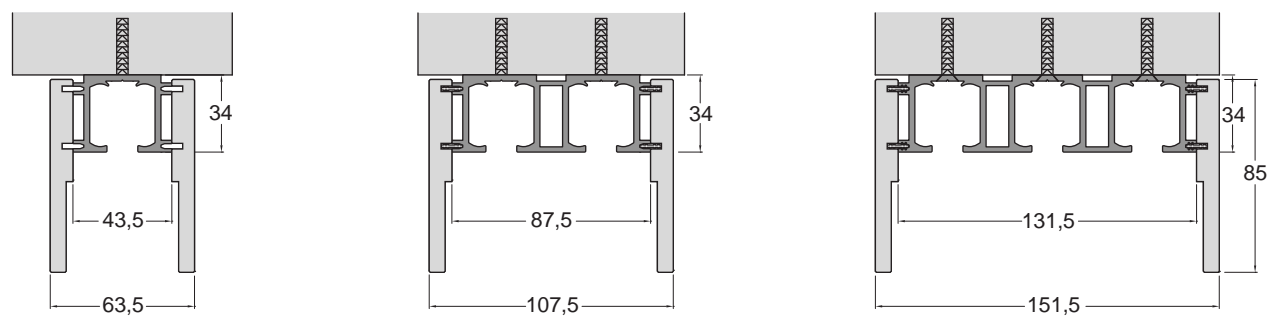

EXTERNAL WALL SLIDING DOOR
CLASSIC SYSTEM

133

Binari di scorrimento singoli, doppi, tripli con mantovana in alluminio e legno.
 Sliding single, double, triple track with aluminum and wood valance.

Binario ancorato a parete con mantovana in alluminio _Wall fixing track with aluminum valance

Binario ancorato a parete con mantovana in legno _Wall fixing track with wood valance

Binario ancorato a soffitto con mantovana in alluminio _Ceiling fixing track with aluminum valance

Binario ancorato a soffitto con mantovana in legno _Ceiling fixing track with wood valance