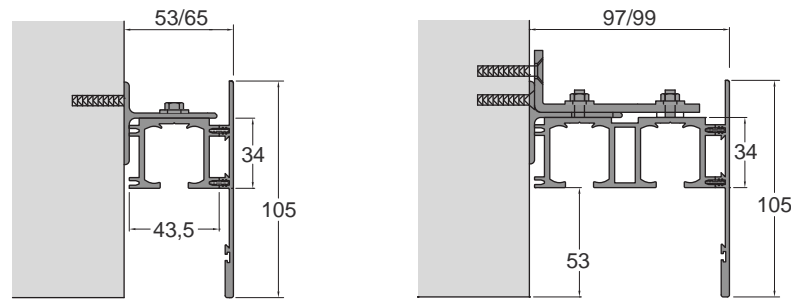

EXTERNAL WALL SLIDING DOOR
CLASSIC SYSTEM

133

Binari di scorrimento singoli, doppi, tripli con mantovana in alluminio e legno.
 Sliding single, double, triple track with aluminum and wood valance.

Binario ancorato a parete con mantovana in alluminio _Wall fixing track with aluminum valance

Binario ancorato a parete con mantovana in legno _Wall fixing track with wood valance

Binario ancorato a soffitto con mantovana in alluminio _Ceiling fixing track with aluminum valance

Binario ancorato a soffitto con mantovana in legno _Ceiling fixing track with wood valance