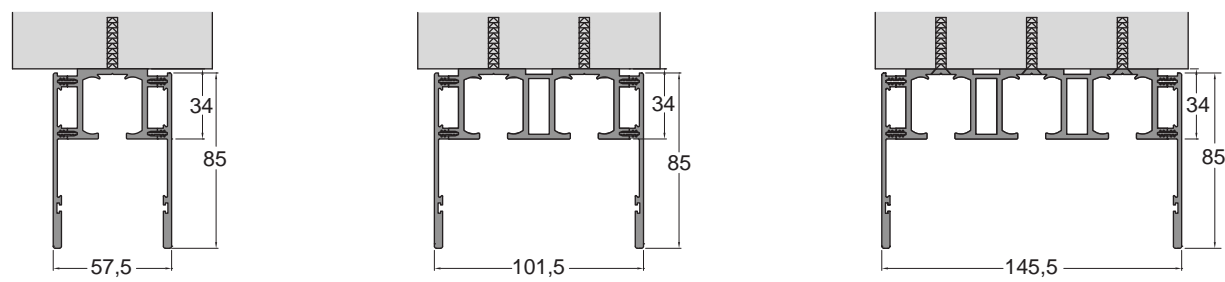

EXTERNAL WALL SLIDING DOOR
CLASSIC SYSTEM

133

Binari di scorrimento singoli, doppi, tripli con mantovana in alluminio e legno.
 Sliding single, double, triple track with aluminum and wood valance.

Binario ancorato a parete con mantovana in alluminio _Wall fixing track with aluminum valance

Binario ancorato a parete con mantovana in legno _Wall fixing track with wood valance

Binario ancorato a soffitto con mantovana in alluminio _Ceiling fixing track with aluminum valance

Binario ancorato a soffitto con mantovana in legno _Ceiling fixing track with wood valance