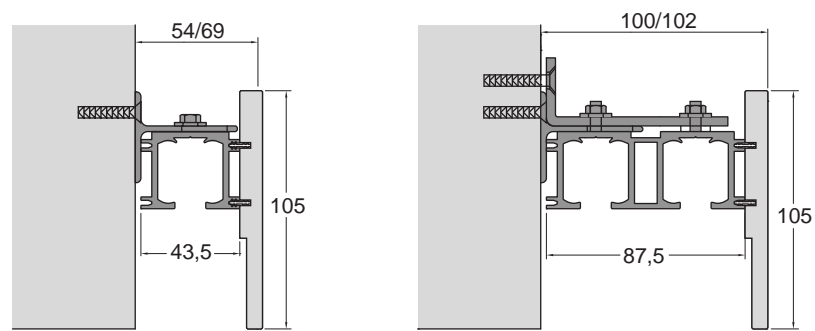

EXTERNAL WALL SLIDING DOOR
CLASSIC SYSTEM

133

Binari di scorrimento singoli, doppi, tripli con mantovana in alluminio e legno.
 Sliding single, double, triple track with aluminum and wood valance.

Binario ancorato a parete con mantovana in alluminio _Wall fixing track with aluminum valance

Binario ancorato a parete con mantovana in legno _Wall fixing track with wood valance

Binario ancorato a soffitto con mantovana in alluminio _Ceiling fixing track with aluminum valance

Binario ancorato a soffitto con mantovana in legno _Ceiling fixing track with wood valance