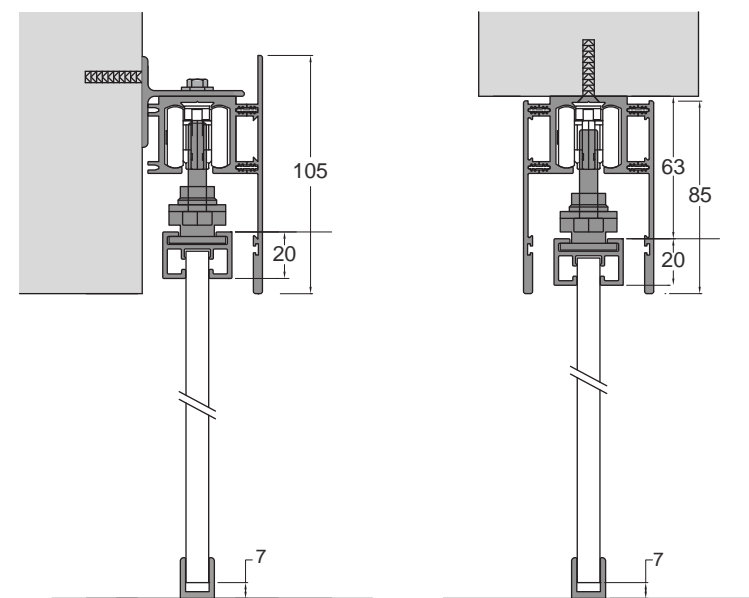

EXTERNAL WALL SLIDING DOOR
CLASSIC SYSTEM

133

Binari di scorrimento singoli, doppi, tripli con mantovana in alluminio e legno.
 Sliding single, double, triple track with aluminum and wood valance.

Binario ancorato a parete con mantovana in alluminio _Wall fixing track with aluminum valance

Binario ancorato a parete con mantovana in legno _Wall fixing track with wood valance

Binario ancorato a soffitto con mantovana in alluminio _Ceiling fixing track with aluminum valance

Binario ancorato a soffitto con mantovana in legno _Ceiling fixing track with wood valance