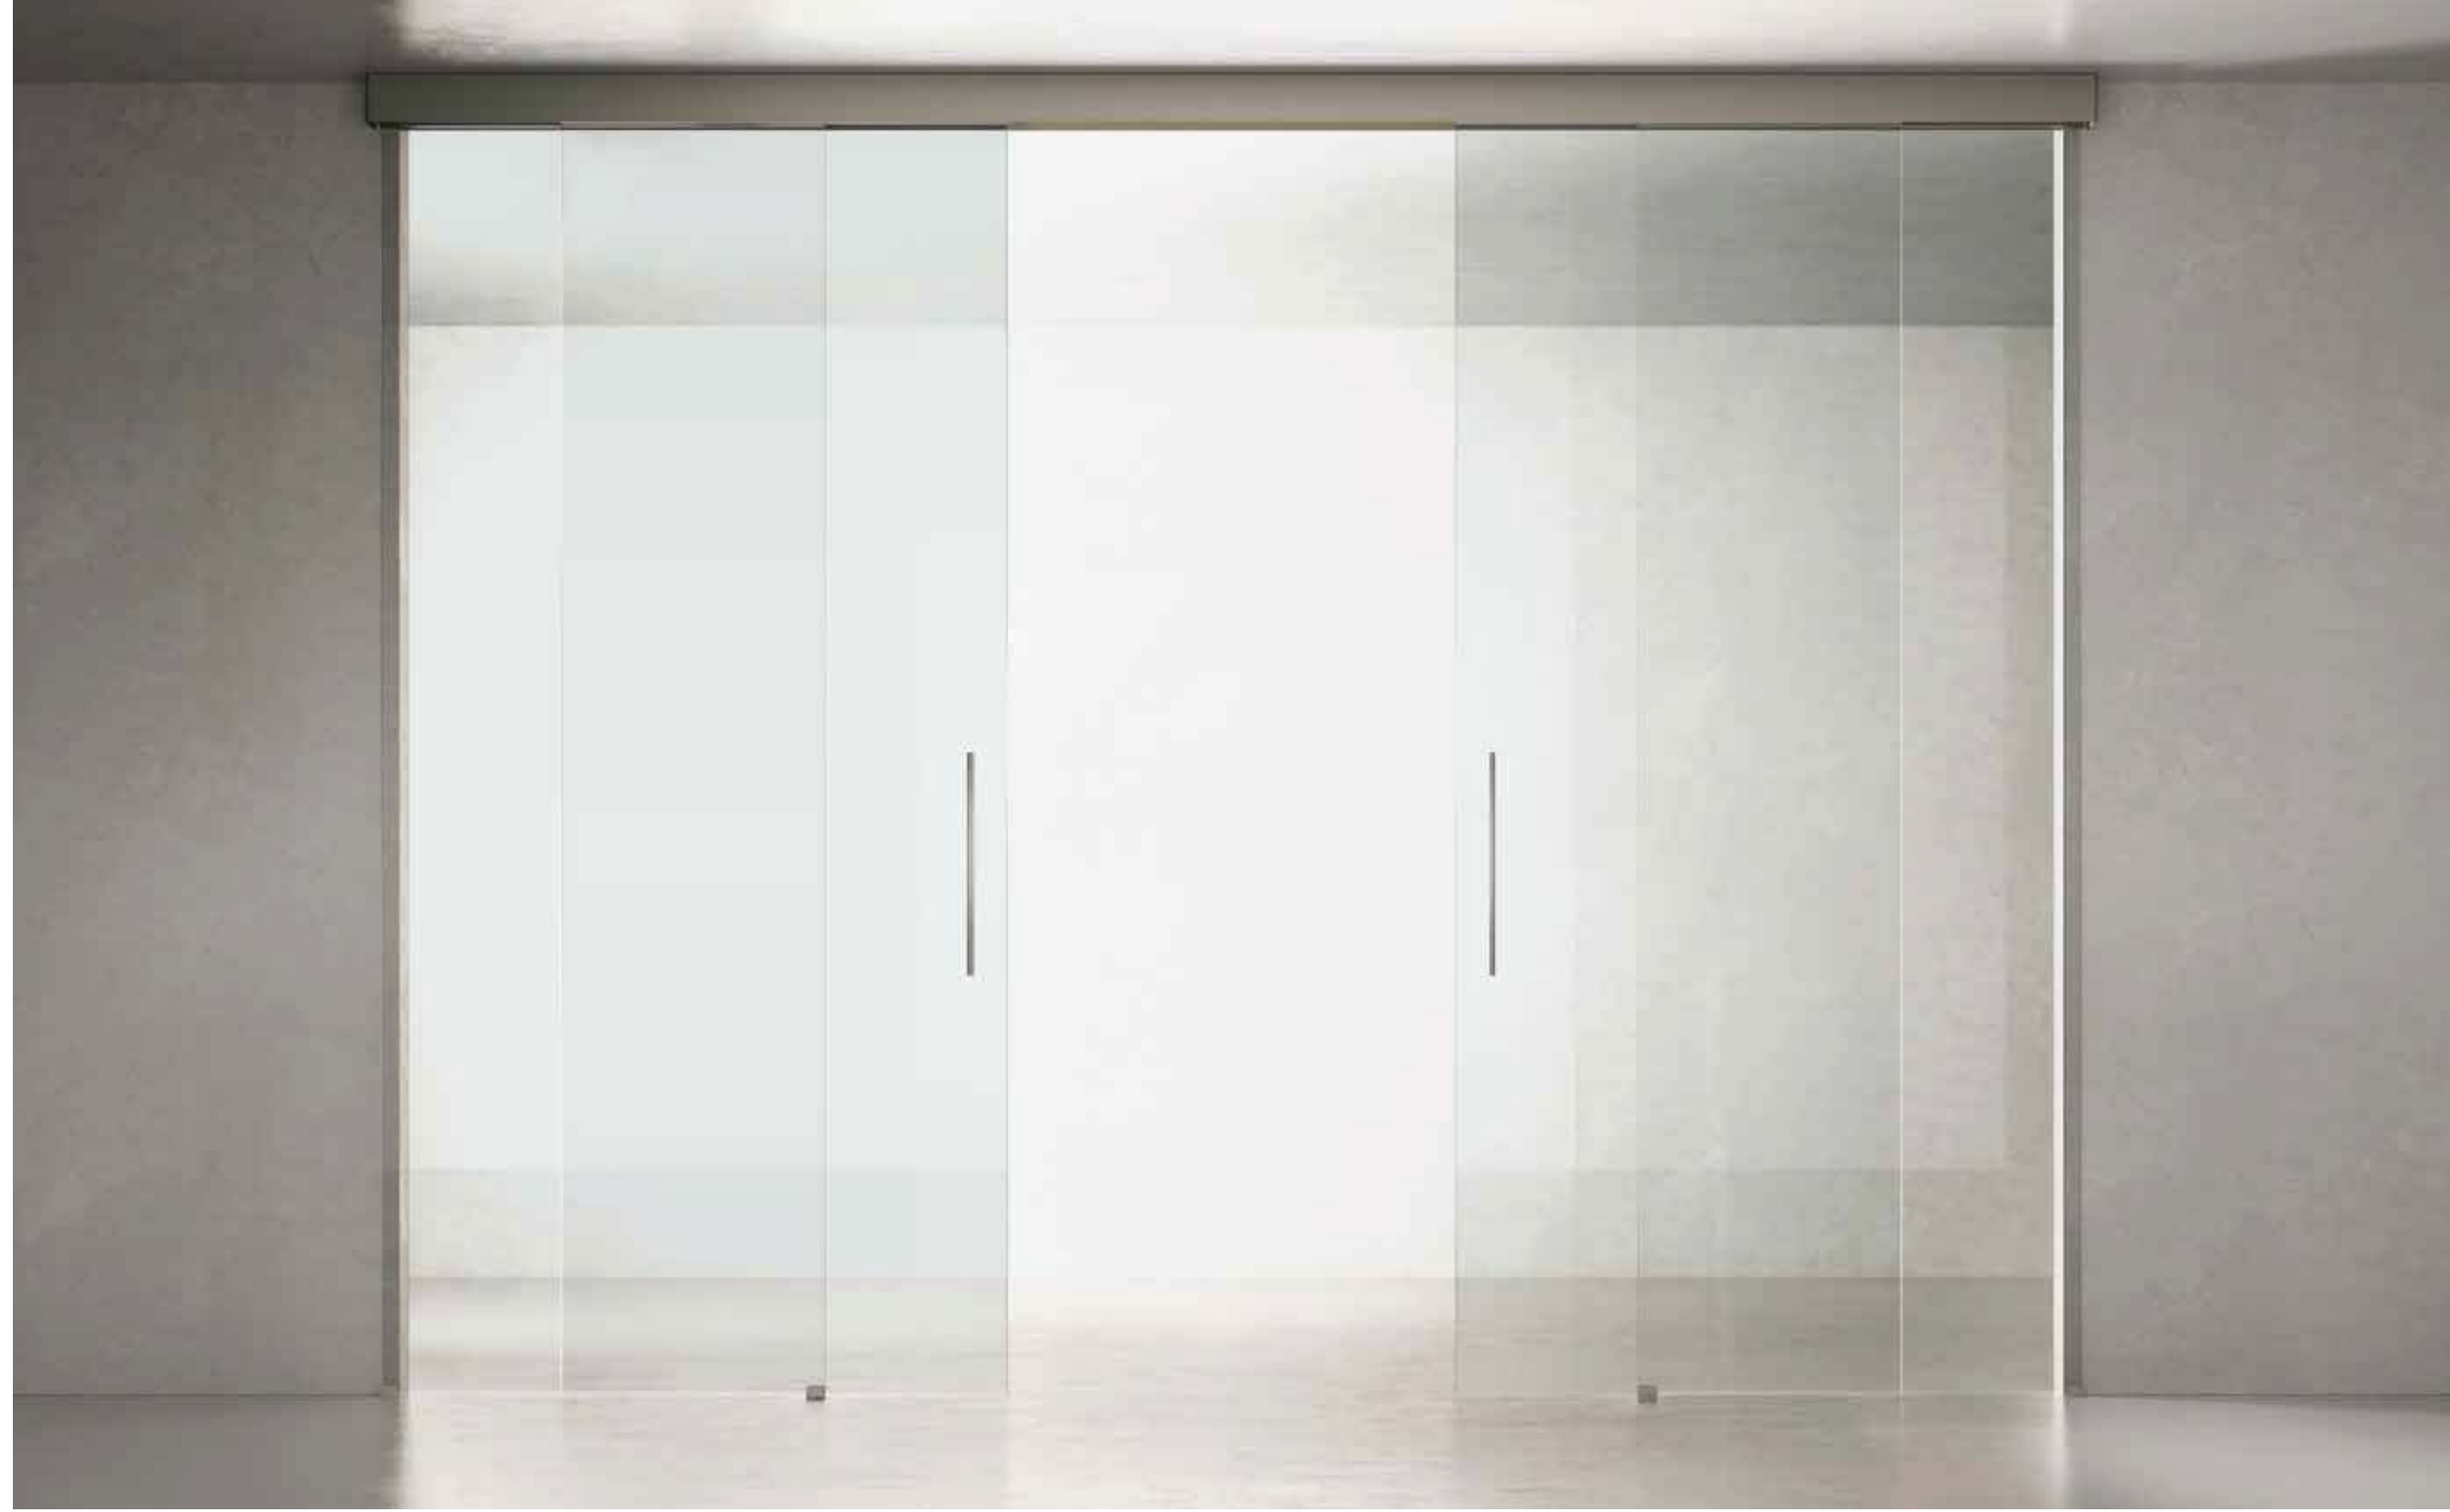

HenryGlass®

APERTURE CONTEMPORANEE

Scorrevole esterno muro

— Sistema Classic

LINEA VITRA

SCORREVOLE ESTERNO MURO
SISTEMA CLASSIC

132

VITRA LINE

EXTERNAL WALL SLIDING DOOR
CLASSIC SYSTEM

133

Binari di scorrimento singoli, doppi, tripli con mantovana in alluminio e legno.
 Sliding single, double, triple track with aluminum and wood valance.

Binario ancorato a parete con mantovana in alluminio _Wall fixing track with aluminum valance

Binario ancorato a parete con mantovana in legno _Wall fixing track with wood valance

Binario ancorato a soffitto con mantovana in alluminio _Ceiling fixing track with aluminum valance

Binario ancorato a soffitto con mantovana in legno _Ceiling fixing track with wood valance