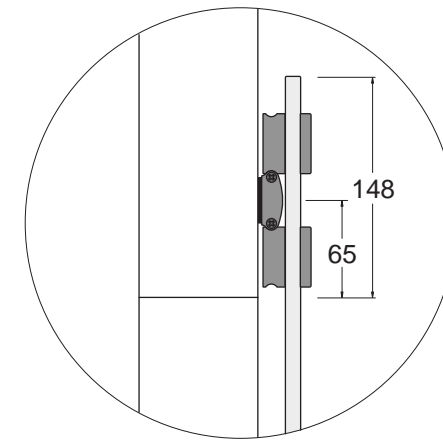

HenryGlass®

APERTURE CONTEMPORANEE

Scorrevole esterno muro

— Sistema Absolute

Disponibile in finitura acciaio per porta singola o doppia, si tratta di una soluzione dal design essenziale e sofisticato. Il vetro dell'anta è posto davanti al binario dalla particolare forma ovale e i carrelli sono ancorati direttamente alla lastra. La distanza del vetro al muro è di soli 18 mm.

Available in stainless steel finish for single or double door, it is a solution with an essential and sophisticated design. The door slides in front of the track and the carriages are anchored directly to the plate. The distance of the glass from the wall is only 18 mm.

Sezione scorrimento Absolute e dettaglio della guida.
Absolute sliding section and detail of the guide.

Acciaio
Steel

HenryGlass®

HenryGlass srl

Via Portobuffolè, 46 A/B

31040 Mansuè (TV) Italy

Tel. +39 0422 209411