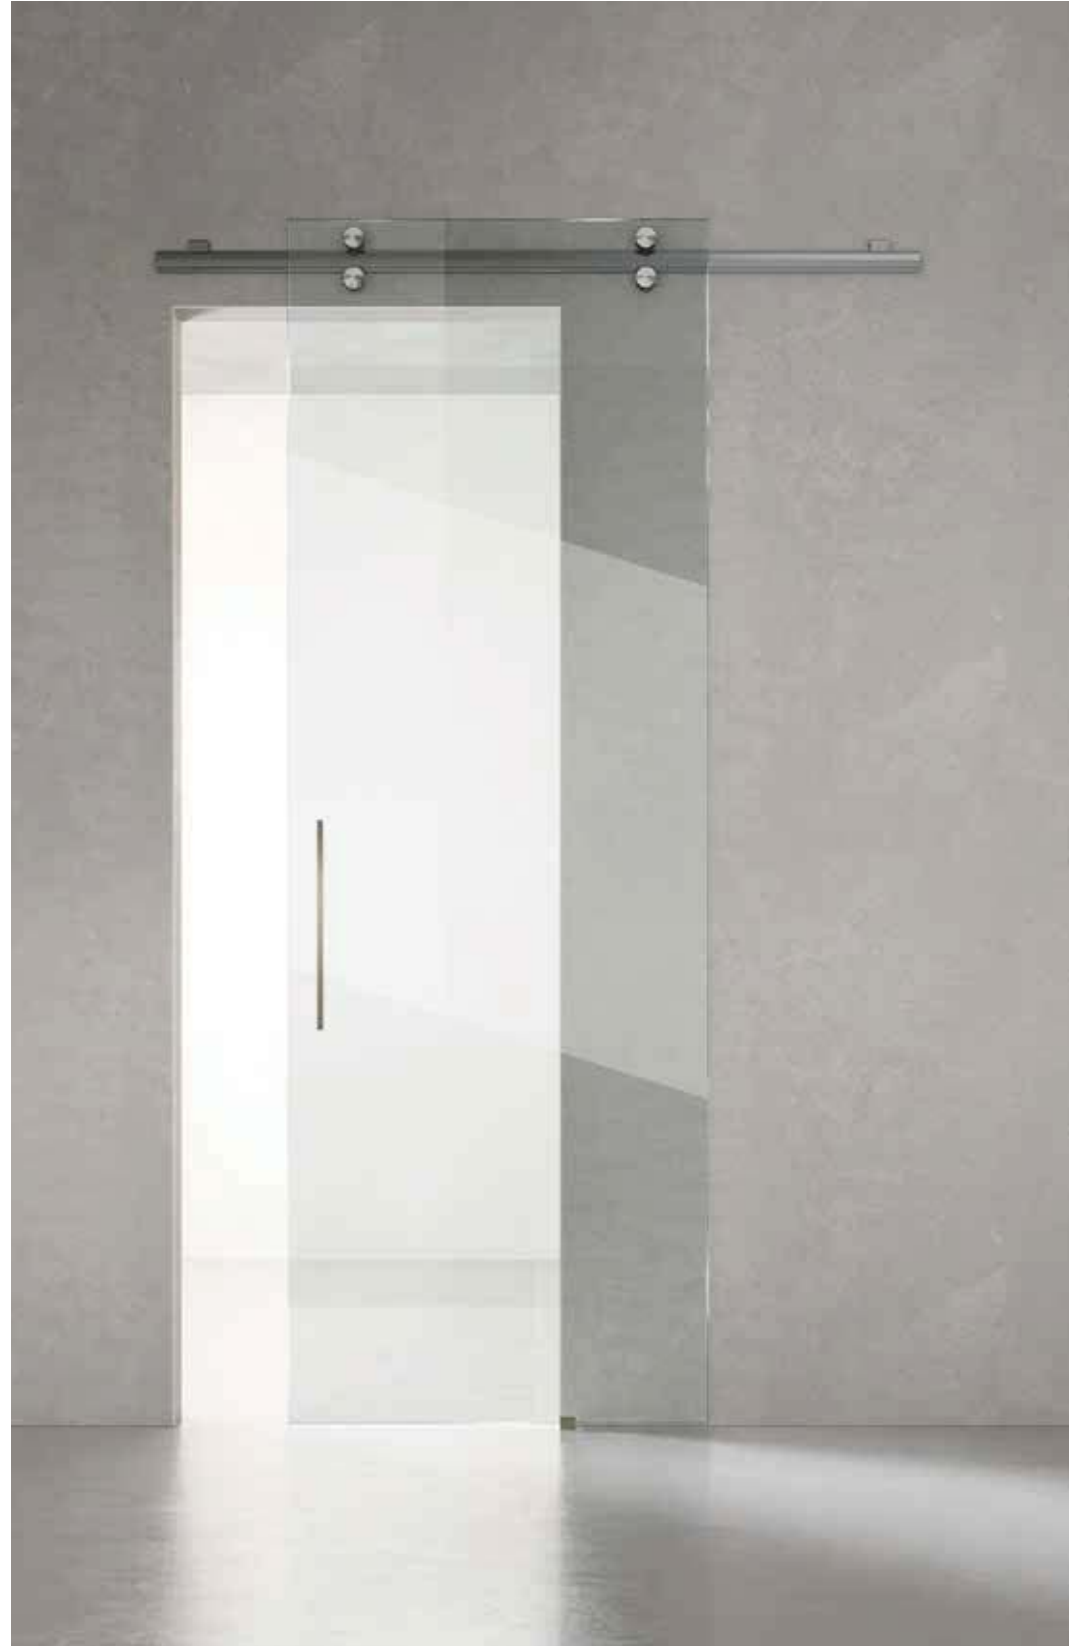

HenryGlass®

APERTURE CONTEMPORANEE

Scorrevole esterno muro

— Sistema Absolute

Disponibile in finitura acciaio per porta singola o doppia, si tratta di una soluzione dal design essenziale e sofisticato. Il vetro dell'anta è posto davanti al binario dalla particolare forma ovale e i carrelli sono ancorati direttamente alla lastra. La distanza del vetro al muro è di soli 18 mm.

Available in stainless steel finish for single or double door, it is a solution with an essential and sophisticated design. The door slides in front of the track and the carriages are anchored directly to the plate. The distance of the glass from the wall is only 18 mm.

Sezione scorrimento Absolute e dettaglio della guida.
Absolute sliding section and detail of the guide.

Acciaio
Steel

HenryGlass®

HenryGlass srl

Via Portobuffolè, 46 A/B

31040 Mansuè (TV) Italy

Tel. +39 0422 209411