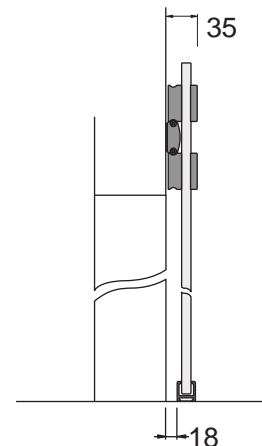

HenryGlass®

APERTURE CONTEMPORANEE

Scorrevole esterno muro

— Sistema Absolute

Disponibile in finitura acciaio per porta singola o doppia, si tratta di una soluzione dal design essenziale e sofisticato. Il vetro dell'anta è posto davanti al binario dalla particolare forma ovale e i carrelli sono ancorati direttamente alla lastra. La distanza del vetro al muro è di soli 18 mm.

Available in stainless steel finish for single or double door, it is a solution with an essential and sophisticated design. The door slides in front of the track and the carriages are anchored directly to the plate. The distance of the glass from the wall is only 18 mm.

Sezione scorrimento Absolute e dettaglio della guida.
Absolute sliding section and detail of the guide.

Acciaio
Steel

HenryGlass®

HenryGlass srl

Via Portobuffolè, 46 A/B

31040 Mansuè (TV) Italy

Tel. +39 0422 209411