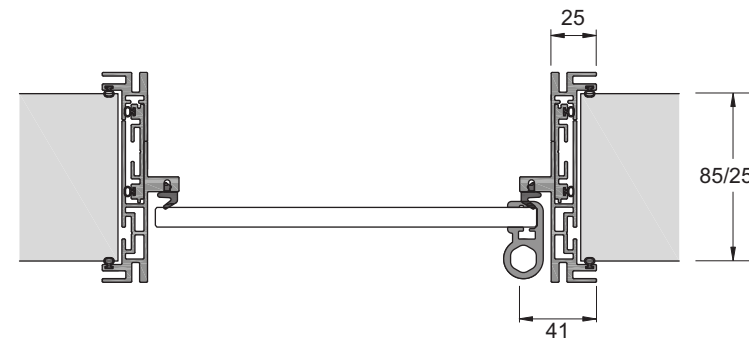

HenryGlass®

APERTURE CONTEMPORANEE

Battente
 — Stipite S-Light

Si tratta dell'evoluzione dello stipite Light per i clienti più esigenti che richiedono uno stipite dalla linea nitida ed essenziale, ridotto ai minimi termini a livello di ingombro estetico in quanto senza coprifili. Anch'esso completamente in alluminio e integrabile con illuminazione led grazie ad una cava posta sul perimetro esterno.

For the most demanding customers who require a sharp and essential frame, this is the evolution of the Light frame that has been reduced to a minimum in terms of aesthetic dimensions, since it has no covers. Made entirely of aluminum, it can be integrated with led lighting thanks to a slot on the outer perimeter.

Stipite S-Light versione a spingere; possibilità di inserire luce LED
 S-Light frame push option; possibility to insert LED light

Stipite S-Light versione a tirare; possibilità di inserire luce LED
 S-Light frame pull option; possibility to insert LED light