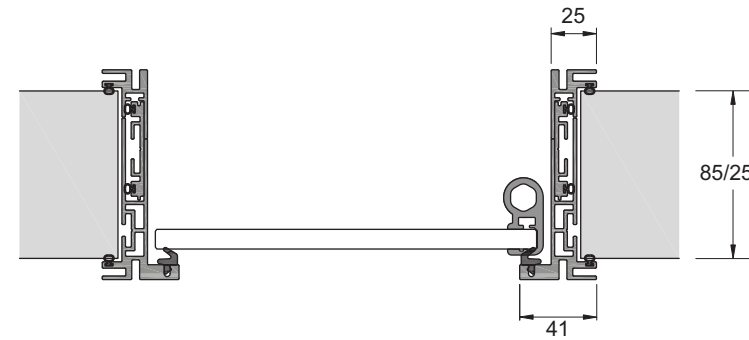

HenryGlass®

APERTURE CONTEMPORANEE

Battente
 — Stipite S-Light

Si tratta dell'evoluzione dello stipite Light per i clienti più esigenti che richiedono uno stipite dalla linea nitida ed essenziale, ridotto ai minimi termini a livello di ingombro estetico in quanto senza coprifili. Anch'esso completamente in alluminio e integrabile con illuminazione led grazie ad una cava posta sul perimetro esterno.

For the most demanding customers who require a sharp and essential frame, this is the evolution of the Light frame that has been reduced to a minimum in terms of aesthetic dimensions, since it has no covers. Made entirely of aluminum, it can be integrated with led lighting thanks to a slot on the outer perimeter.

Stipite S-Light versione a spingere; possibilità di inserire luce LED
 S-Light frame push option; possibility to insert LED light

Stipite S-Light versione a tirare; possibilità di inserire luce LED
 S-Light frame pull option; possibility to insert LED light