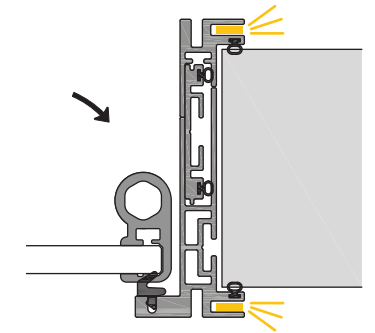

HenryGlass®

APERTURE CONTEMPORANEE

Battente
 — Stipite S-Light

Si tratta dell'evoluzione dello stipite Light per i clienti più esigenti che richiedono uno stipite dalla linea nitida ed essenziale, ridotto ai minimi termini a livello di ingombro estetico in quanto senza coprifili. Anch'esso completamente in alluminio e integrabile con illuminazione led grazie ad una cava posta sul perimetro esterno.

For the most demanding customers who require a sharp and essential frame, this is the evolution of the Light frame that has been reduced to a minimum in terms of aesthetic dimensions, since it has no covers. Made entirely of aluminum, it can be integrated with led lighting thanks to a slot on the outer perimeter.

Stipite S-Light versione a spingere; possibilità di inserire luce LED
 S-Light frame push option; possibility to insert LED light

Stipite S-Light versione a tirare; possibilità di inserire luce LED
 S-Light frame pull option; possibility to insert LED light