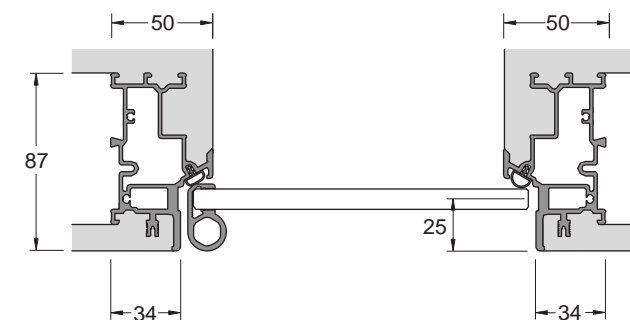

Stipite Plain versione a tirare
Plain frame pull option