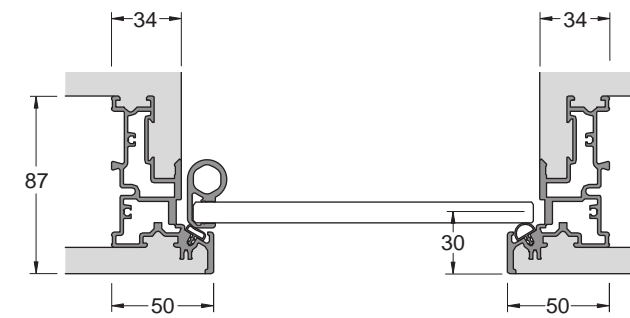

Stipite Plain versione a spingere
Plain frame push option