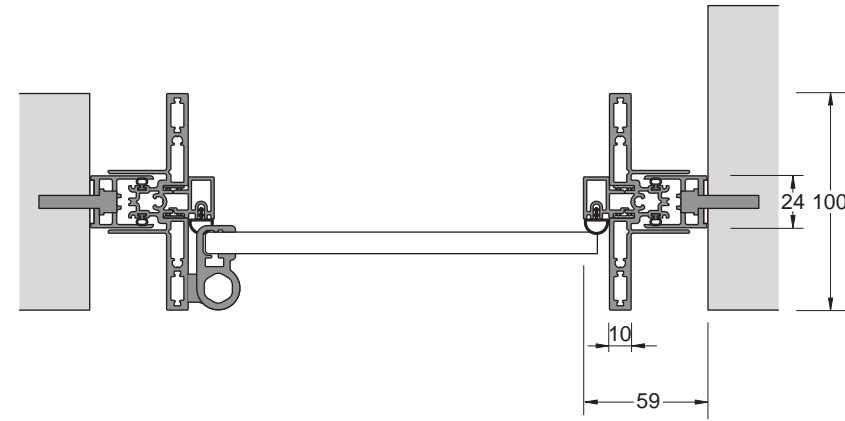

Stipite Isy in alluminio anodizzato o verniciato
Isy frame in anodized or painted aluminum