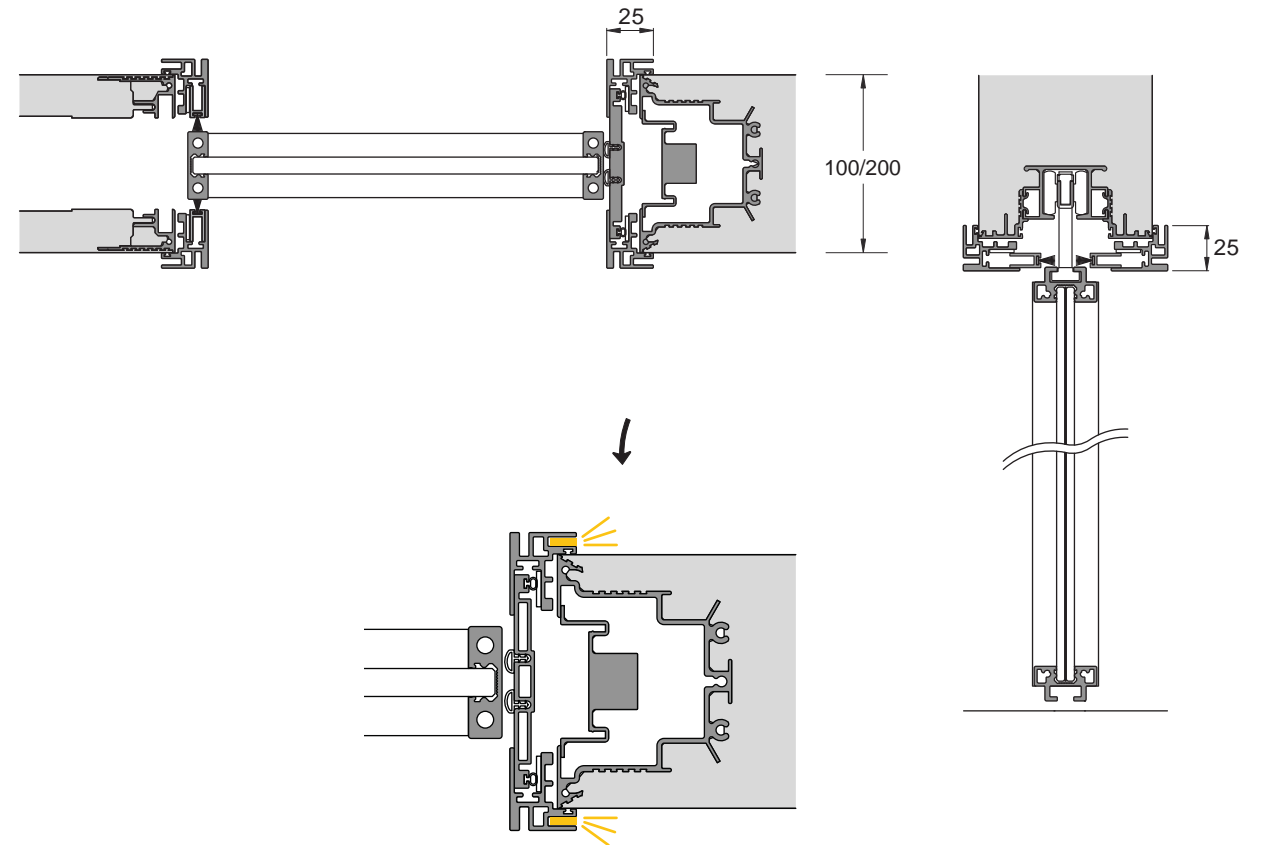

Stipite S-Light in alluminio anodizzato o verniciato; possibilità di inserire illuminazione LED.
S-Light frame in anodized or lacquered aluminum; possibility to insert LED light.