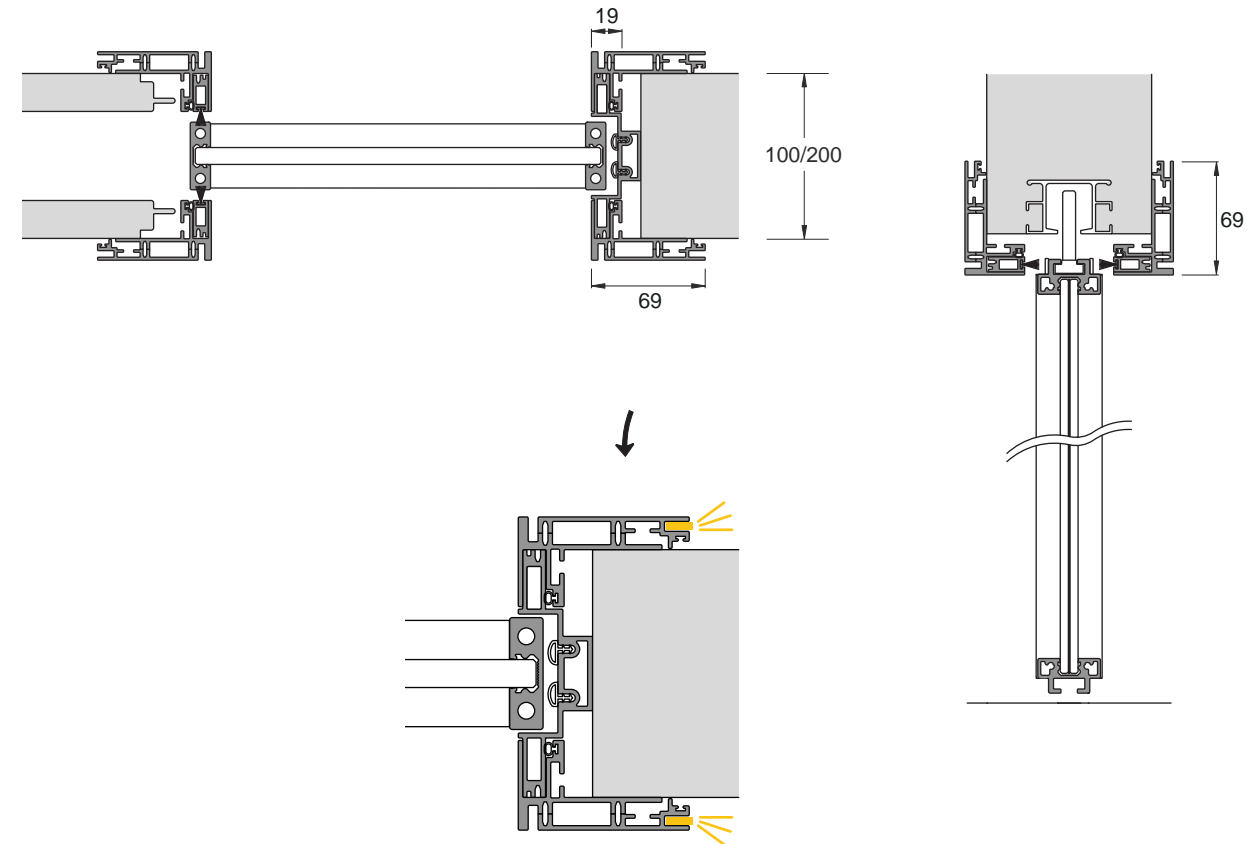

Stipite Light in alluminio anodizzato o verniciato; possibilità di inserire illuminazione LED.
Light frame in anodized or lacquered aluminum; possibility to insert LED light.