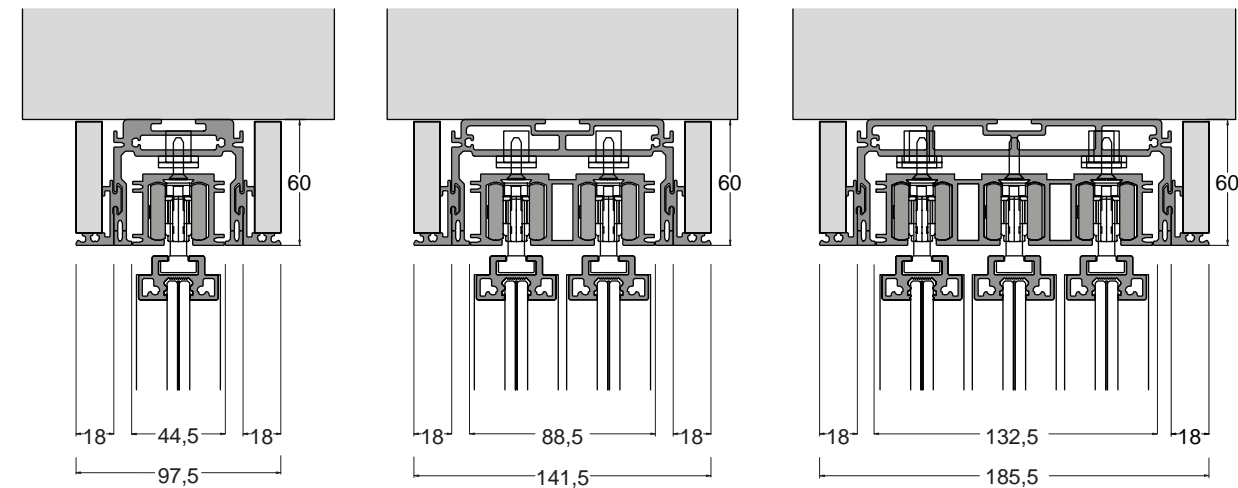

Ancorato a soffitto con tamponamento simmetrico orizzontale
 Ceiling fixing with horizontal symmetric plug

Ancorato a soffitto con tamponamento asimmetrico
 Ceiling fixing with asymmetric plug

Controsoffittatura con tamponamento simmetrico verticale
 False ceiling with vertical symmetric plug

Controsoffittatura con tamponamento simmetrico orizzontale
 False ceiling with horizontal symmetric plug

Controsoffittatura con tamponamento asimmetrico
 False ceiling with asymmetric plug

Ancorato a parete con tamponamento verticale
 Wall fixing with vertical plug

Ancorato a parete con tamponamento orizzontale
 Wall fixing with horizontal plug

Scorrimento su binario singolo, doppio, triplo.
 Sliding on single, double, triple track.

HenryGlass®

HenryGlass srl

Via Portobuffolè, 46 A/B