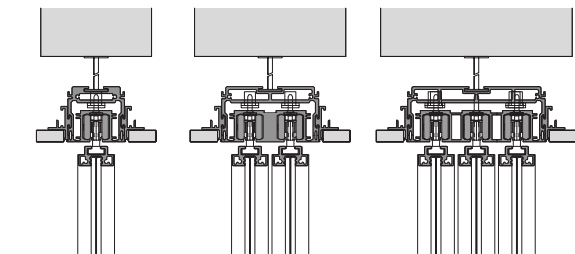

EXTERNAL WALL SLIDING DOOR
INSIDE SYSTEM

175

Binari di scorrimento singoli, doppi, tripli con elementi in cartongesso.
 Sliding single, double, triple tracks with plasterboard elements.

Ancorato a soffitto con tamponamento simmetrico verticale
 Ceiling fixing with vertical symmetric plug

Ancorato a soffitto con tamponamento simmetrico orizzontale
 Ceiling fixing with horizontal symmetric plug

Ancorato a soffitto con tamponamento asimmetrico
 Ceiling fixing with asymmetric plug

Controsoffittatura con tamponamento simmetrico verticale
 False ceiling with vertical symmetric plug

Controsoffittatura con tamponamento simmetrico orizzontale
 False ceiling with horizontal symmetric plug

Controsoffittatura con tamponamento asimmetrico
 False ceiling with asymmetric plug

Ancorato a parete con tamponamento verticale
 Wall fixing with vertical plug

Ancorato a parete con tamponamento orizzontale
 Wall fixing with horizontal plug

Scorrimento su binario singolo, doppio, triplo.
 Sliding on single, double, triple track.

HenryGlass®

HenryGlass srl

Via Portobuffolè, 46 A/B