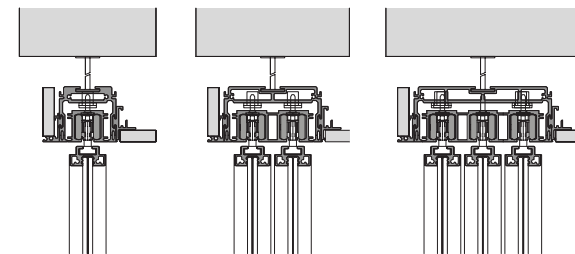

EXTERNAL WALL SLIDING DOOR
INSIDE SYSTEM

175

Binari di scorrimento singoli, doppi, tripli con elementi in cartongesso.
 Sliding single, double, triple tracks with plasterboard elements.

Ancorato a soffitto con tamponamento simmetrico verticale
 Ceiling fixing with vertical symmetric plug

Ancorato a soffitto con tamponamento simmetrico orizzontale
 Ceiling fixing with horizontal symmetric plug

Ancorato a soffitto con tamponamento asimmetrico
 Ceiling fixing with asymmetric plug

Controsoffittatura con tamponamento simmetrico verticale
 False ceiling with vertical symmetric plug

Controsoffittatura con tamponamento simmetrico orizzontale
 False ceiling with horizontal symmetric plug

Controsoffittatura con tamponamento asimmetrico
 False ceiling with asymmetric plug

Ancorato a parete con tamponamento verticale
 Wall fixing with vertical plug

Ancorato a parete con tamponamento orizzontale
 Wall fixing with horizontal plug

Scorrimento su binario singolo, doppio, triplo.
 Sliding on single, double, triple track.

HenryGlass®

HenryGlass srl

Via Portobuffolè, 46 A/B