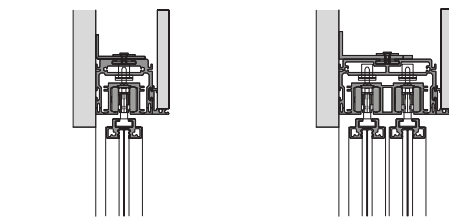

EXTERNAL WALL SLIDING DOOR
INSIDE SYSTEM

175

Binari di scorrimento singoli, doppi, tripli con elementi in cartongesso.
 Sliding single, double, triple tracks with plasterboard elements.

Ancorato a soffitto con tamponamento simmetrico verticale
 Ceiling fixing with vertical symmetric plug

Ancorato a soffitto con tamponamento simmetrico orizzontale
 Ceiling fixing with horizontal symmetric plug

Ancorato a soffitto con tamponamento asimmetrico
 Ceiling fixing with asymmetric plug

Controsoffittatura con tamponamento simmetrico verticale
 False ceiling with vertical symmetric plug

Controsoffittatura con tamponamento simmetrico orizzontale
 False ceiling with horizontal symmetric plug

Controsoffittatura con tamponamento asimmetrico
 False ceiling with asymmetric plug

Ancorato a parete con tamponamento verticale
 Wall fixing with vertical plug

Ancorato a parete con tamponamento orizzontale
 Wall fixing with horizontal plug

Scorrimento su binario singolo, doppio, triplo.
 Sliding on single, double, triple track.

HenryGlass®

HenryGlass srl

Via Portobuffolè, 46 A/B