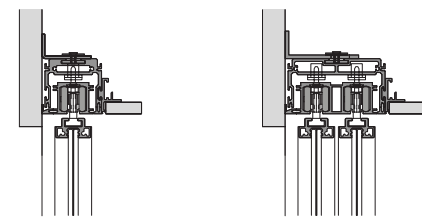

EXTERNAL WALL SLIDING DOOR
INSIDE SYSTEM

175

Binari di scorrimento singoli, doppi, tripli con elementi in cartongesso.
 Sliding single, double, triple tracks with plasterboard elements.

Ancorato a soffitto con tamponamento simmetrico verticale
 Ceiling fixing with vertical symmetric plug

Ancorato a soffitto con tamponamento simmetrico orizzontale
 Ceiling fixing with horizontal symmetric plug

Ancorato a soffitto con tamponamento asimmetrico
 Ceiling fixing with asymmetric plug

Controsoffittatura con tamponamento simmetrico verticale
 False ceiling with vertical symmetric plug

Controsoffittatura con tamponamento simmetrico orizzontale
 False ceiling with horizontal symmetric plug

Controsoffittatura con tamponamento asimmetrico
 False ceiling with asymmetric plug

Ancorato a parete con tamponamento verticale
 Wall fixing with vertical plug

Ancorato a parete con tamponamento orizzontale
 Wall fixing with horizontal plug

Scorrimento su binario singolo, doppio, triplo.
 Sliding on single, double, triple track.

HenryGlass®

HenryGlass srl

Via Portobuffolè, 46 A/B