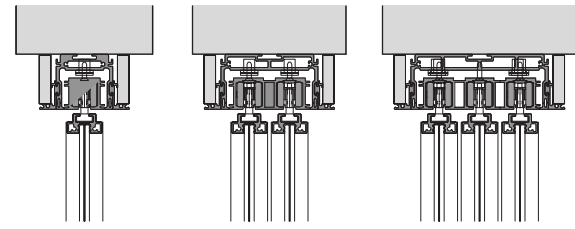

HenryGlass®

APERTURE CONTEMPORANEE

Scorrevole esterno muro

— Sistema Inside

LINEA MANHATTAN

SCORREVOLE ESTERNO MURO
SISTEMA INSIDE

174

MANHATTAN LINE

EXTERNAL WALL SLIDING DOOR
INSIDE SYSTEM

175

Binari di scorrimento singoli, doppi, tripli con elementi in cartongesso.
 Sliding single, double, triple tracks with plasterboard elements.

Ancorato a soffitto con tamponamento simmetrico verticale
 Ceiling fixing with vertical symmetric plug

Ancorato a soffitto con tamponamento simmetrico orizzontale
 Ceiling fixing with horizontal symmetric plug

Ancorato a soffitto con tamponamento asimmetrico
 Ceiling fixing with asymmetric plug

Controsoffittatura con tamponamento simmetrico verticale
 False ceiling with vertical symmetric plug

Controsoffittatura con tamponamento simmetrico orizzontale
 False ceiling with horizontal symmetric plug

Controsoffittatura con tamponamento asimmetrico
 False ceiling with asymmetric plug

Ancorato a parete con tamponamento verticale
 Wall fixing with vertical plug