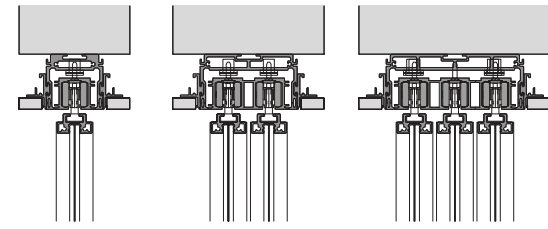

EXTERNAL WALL SLIDING DOOR
INSIDE SYSTEM

175

Binari di scorrimento singoli, doppi, tripli con elementi in cartongesso.
 Sliding single, double, triple tracks with plasterboard elements.

Ancorato a soffitto con tamponamento simmetrico verticale
 Ceiling fixing with vertical symmetric plug

Ancorato a soffitto con tamponamento simmetrico orizzontale
 Ceiling fixing with horizontal symmetric plug

Ancorato a soffitto con tamponamento asimmetrico
 Ceiling fixing with asymmetric plug

Controsoffittatura con tamponamento simmetrico verticale
 False ceiling with vertical symmetric plug

Controsoffittatura con tamponamento simmetrico orizzontale
 False ceiling with horizontal symmetric plug

Controsoffittatura con tamponamento asimmetrico
 False ceiling with asymmetric plug

Ancorato a parete con tamponamento verticale
 Wall fixing with vertical plug

Ancorato a parete con tamponamento orizzontale
 Wall fixing with horizontal plug

Scorrimento su binario singolo, doppio, triplo.
 Sliding on single, double, triple track.

HenryGlass®

HenryGlass srl

Via Portobuffolè, 46 A/B