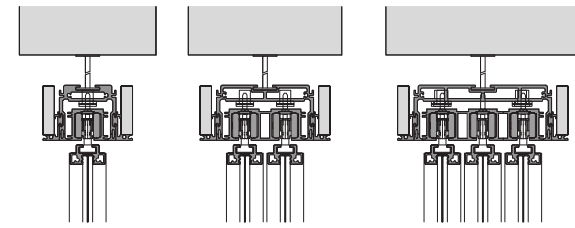

EXTERNAL WALL SLIDING DOOR
INSIDE SYSTEM

175

Binari di scorrimento singoli, doppi, tripli con elementi in cartongesso.
 Sliding single, double, triple tracks with plasterboard elements.

Ancorato a soffitto con tamponamento simmetrico verticale
 Ceiling fixing with vertical symmetric plug

Ancorato a soffitto con tamponamento simmetrico orizzontale
 Ceiling fixing with horizontal symmetric plug

Ancorato a soffitto con tamponamento asimmetrico
 Ceiling fixing with asymmetric plug

Controsoffittatura con tamponamento simmetrico verticale
 False ceiling with vertical symmetric plug

Controsoffittatura con tamponamento simmetrico orizzontale
 False ceiling with horizontal symmetric plug

Controsoffittatura con tamponamento asimmetrico
 False ceiling with asymmetric plug

Ancorato a parete con tamponamento verticale
 Wall fixing with vertical plug

Ancorato a parete con tamponamento orizzontale
 Wall fixing with horizontal plug

Scorrimento su binario singolo, doppio, triplo.
 Sliding on single, double, triple track.

HenryGlass®

HenryGlass srl

Via Portobuffolè, 46 A/B