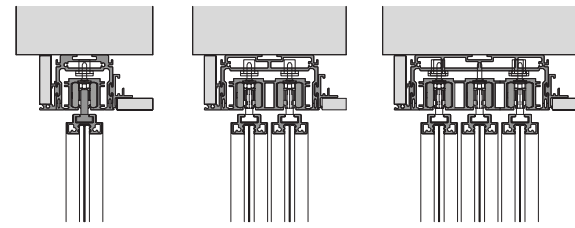

EXTERNAL WALL SLIDING DOOR
INSIDE SYSTEM

175

Binari di scorrimento singoli, doppi, tripli con elementi in cartongesso.
 Sliding single, double, triple tracks with plasterboard elements.

Ancorato a soffitto con tamponamento simmetrico verticale
 Ceiling fixing with vertical symmetric plug

Ancorato a soffitto con tamponamento simmetrico orizzontale
 Ceiling fixing with horizontal symmetric plug

Ancorato a soffitto con tamponamento asimmetrico
 Ceiling fixing with asymmetric plug

Controsoffittatura con tamponamento simmetrico verticale
 False ceiling with vertical symmetric plug

Controsoffittatura con tamponamento simmetrico orizzontale
 False ceiling with horizontal symmetric plug

Controsoffittatura con tamponamento asimmetrico
 False ceiling with asymmetric plug

Ancorato a parete con tamponamento verticale
 Wall fixing with vertical plug

Ancorato a parete con tamponamento orizzontale
 Wall fixing with horizontal plug

Scorrimento su binario singolo, doppio, triplo.
 Sliding on single, double, triple track.

HenryGlass®

HenryGlass srl

Via Portobuffolè, 46 A/B