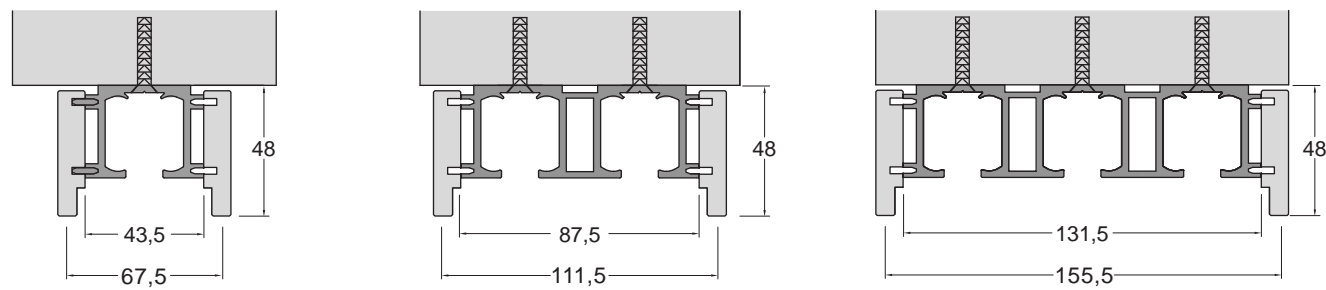

# Scorrevole esterno muro

— Sistema Classic

**Binari di scorrimento singoli, doppi, tripli con mantovane in alluminio e legno.**

Sliding single, double, triple track with aluminum and wood valance.

Binario ancorato a parete con mantovana in alluminio \_Wall fixing track with aluminum valance

Binario ancorato a parete con mantovana in legno \_Wall fixing track with wood valance

Binario ancorato a soffitto con mantovana in alluminio \_Ceiling fixing track with aluminum valance

Binario ancorato a soffitto con mantovana in legno \_Ceiling fixing track with wood valance