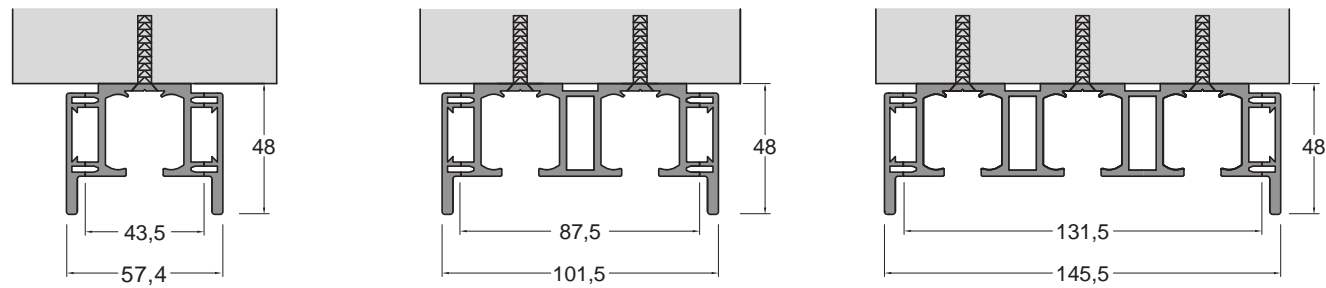

# Scorrevole esterno muro

— Sistema Classic

**Binari di scorrimento singoli, doppi, tripli con mantovane in alluminio e legno.**

Sliding single, double, triple track with aluminum and wood valance.

Binario ancorato a parete con mantovana in alluminio \_Wall fixing track with aluminum valance

Binario ancorato a parete con mantovana in legno \_Wall fixing track with wood valance

Binario ancorato a soffitto con mantovana in alluminio \_Ceiling fixing track with aluminum valance

Binario ancorato a soffitto con mantovana in legno \_Ceiling fixing track with wood valance