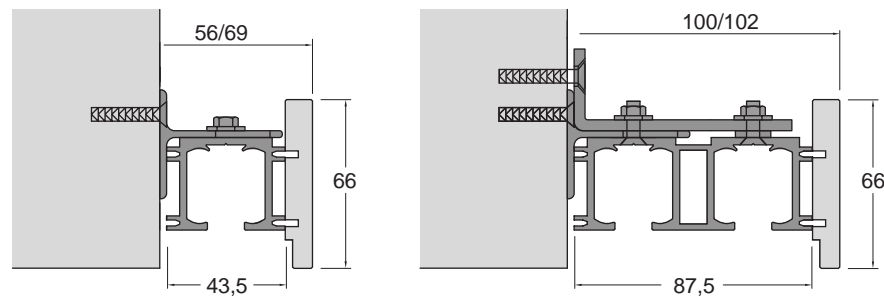

# Scorrevole esterno muro

— Sistema Classic

**Binari di scorrimento singoli, doppi, tripli con mantovane in alluminio e legno.**

Sliding single, double, triple track with aluminum and wood valance.

Binario ancorato a parete con mantovana in alluminio \_Wall fixing track with aluminum valance

Binario ancorato a parete con mantovana in legno \_Wall fixing track with wood valance

Binario ancorato a soffitto con mantovana in alluminio \_Ceiling fixing track with aluminum valance

Binario ancorato a soffitto con mantovana in legno \_Ceiling fixing track with wood valance