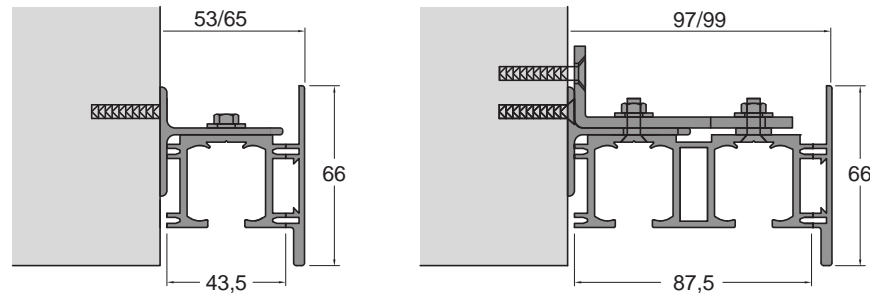

# Scorrevole esterno muro

— Sistema Classic

**Binari di scorrimento singoli, doppi, tripli con mantovane in alluminio e legno.**

Sliding single, double, triple track with aluminum and wood valance.

Binario ancorato a parete con mantovana in alluminio \_Wall fixing track with aluminum valance

Binario ancorato a parete con mantovana in legno \_Wall fixing track with wood valance

Binario ancorato a soffitto con mantovana in alluminio \_Ceiling fixing track with aluminum valance

Binario ancorato a soffitto con mantovana in legno \_Ceiling fixing track with wood valance