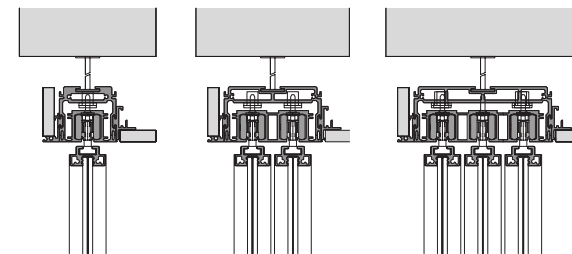

Dimensions on demand. The doors can be customized with a maximum width of 1260 mm and a maximum height of 3000 mm. Glass thickness of 10 mm (tempered monolithic or tempered laminated).

1900 - 3000 mm

400 - 1260 mm

Ancorato a soffitto con tamponamento simmetrico verticale
 Ceiling fixing with vertical symmetric plug

Ancorato a soffitto con tamponamento simmetrico orizzontale
 Ceiling fixing with horizontal symmetric plug

Ancorato a soffitto con tamponamento asimmetrico
 Ceiling fixing with asymmetric plug

Controsoffittatura con tamponamento simmetrico verticale
 False ceiling with vertical symmetric plug

Controsoffittatura con tamponamento simmetrico orizzontale
 False ceiling with horizontal symmetric plug

Controsoffittatura con tamponamento asimmetrico
 False ceiling with asymmetric plug

Ancorato a parete con tamponamento verticale
 Wall fixing with vertical plug

Ancorato a parete con tamponamento orizzontale
 Wall fixing with horizontal plug