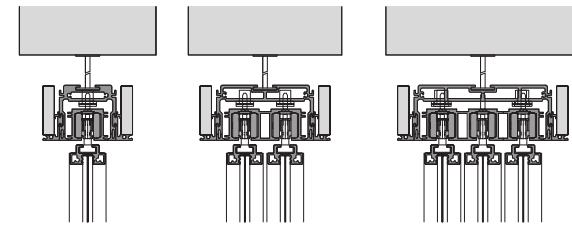

Dimensions on demand. The doors can be customized with a maximum width of 1260 mm and a maximum height of 3000 mm. Glass thickness of 10 mm (tempered monolithic or tempered laminated).

1900 - 3000 mm

400 - 1260 mm

Ancorato a soffitto con tamponamento simmetrico verticale
 Ceiling fixing with vertical symmetric plug

Ancorato a soffitto con tamponamento simmetrico orizzontale
 Ceiling fixing with horizontal symmetric plug

Ancorato a soffitto con tamponamento asimmetrico
 Ceiling fixing with asymmetric plug

Controsoffittatura con tamponamento simmetrico verticale
 False ceiling with vertical symmetric plug

Controsoffittatura con tamponamento simmetrico orizzontale
 False ceiling with horizontal symmetric plug