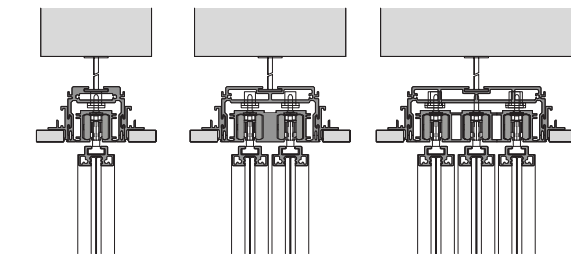

Dimensions on demand. The doors can be customized with a maximum width of 1260 mm and a maximum height of 3000 mm. Glass thickness of 10 mm (tempered monolithic or tempered laminated).

1900 - 3000 mm

400 - 1260 mm

Ancorato a soffitto con tamponamento simmetrico verticale
 Ceiling fixing with vertical symmetric plug

Ancorato a soffitto con tamponamento simmetrico orizzontale
 Ceiling fixing with horizontal symmetric plug

Ancorato a soffitto con tamponamento asimmetrico
 Ceiling fixing with asymmetric plug

Controsoffittatura con tamponamento simmetrico verticale
 False ceiling with vertical symmetric plug

Controsoffittatura con tamponamento simmetrico orizzontale
 False ceiling with horizontal symmetric plug