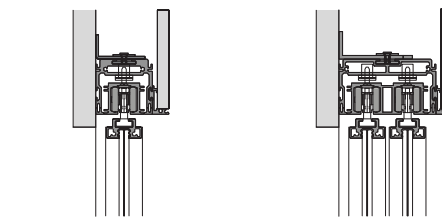

Dimensions on demand. The doors can be customized with a maximum width of 1260 mm and a maximum height of 3000 mm. Glass thickness of 10 mm (tempered monolithic or tempered laminated).

1900 - 3000 mm

400 - 1260 mm

Ancorato a soffitto con tamponamento simmetrico verticale
 Ceiling fixing with vertical symmetric plug

Ancorato a soffitto con tamponamento simmetrico orizzontale
 Ceiling fixing with horizontal symmetric plug

Ancorato a soffitto con tamponamento asimmetrico
 Ceiling fixing with asymmetric plug

Controsoffittatura con tamponamento simmetrico verticale
 False ceiling with vertical symmetric plug

Controsoffittatura con tamponamento simmetrico orizzontale
 False ceiling with horizontal symmetric plug

Controsoffittatura con tamponamento asimmetrico
 False ceiling with asymmetric plug

Ancorato a parete con tamponamento verticale
 Wall fixing with vertical plug

Ancorato a parete con tamponamento orizzontale
 Wall fixing with horizontal plug