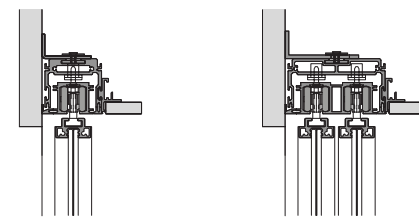

Dimensions on demand. The doors can be customized with a maximum width of 1260 mm and a maximum height of 3000 mm. Glass thickness of 10 mm (tempered monolithic or tempered laminated).

1900 - 3000 mm

400 - 1260 mm

Ancorato a soffitto con tamponamento simmetrico verticale
 Ceiling fixing with vertical symmetric plug

Ancorato a soffitto con tamponamento simmetrico orizzontale
 Ceiling fixing with horizontal symmetric plug

Ancorato a soffitto con tamponamento asimmetrico
 Ceiling fixing with asymmetric plug

Controsoffittatura con tamponamento simmetrico verticale
 False ceiling with vertical symmetric plug

Controsoffittatura con tamponamento simmetrico orizzontale
 False ceiling with horizontal symmetric plug

Controsoffittatura con tamponamento asimmetrico
 False ceiling with asymmetric plug

Ancorato a parete con tamponamento verticale
 Wall fixing with vertical plug

Ancorato a parete con tamponamento orizzontale
 Wall fixing with horizontal plug