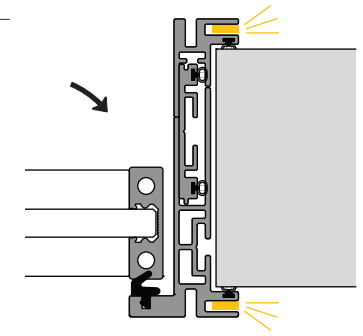

HenryGlass®

APERTURE CONTEMPORANEE

Battente
 — Stipite S-Light

Questo stipite minimalista senza coprifili rappresenta la risposta ideale per la porta intelaiata che necessita di elementi di contorno poco invasivi ed essenziali. Anch'esso disponibile nelle stesse finiture della porta, è integrabile con illuminazione led.

This minimalistic frame without architraves represents the ideal answer for a framed door that requires little invasive and essential contour elements. Also available in the same finishes as the door, it can be integrated with led lighting.

Stipite S-Light versione a spingere; possibilità di inserire luce LED
 S-Light frame push option; possibility to insert LED light

Stipite S-Light versione a tirare; possibilità di inserire luce LED
 S-Light frame pull option; possibility to insert LED light