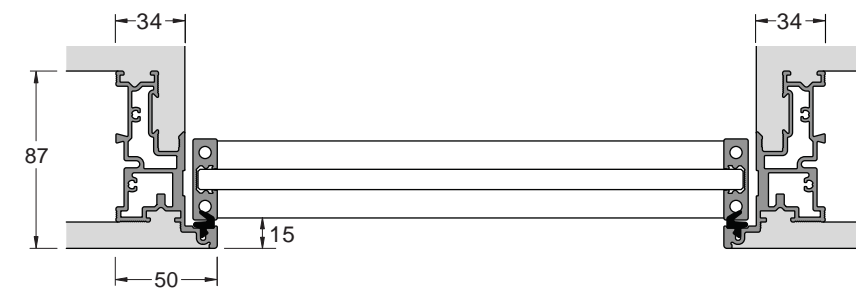

Stipite Plain versione a spingere.
Plain frame push option.