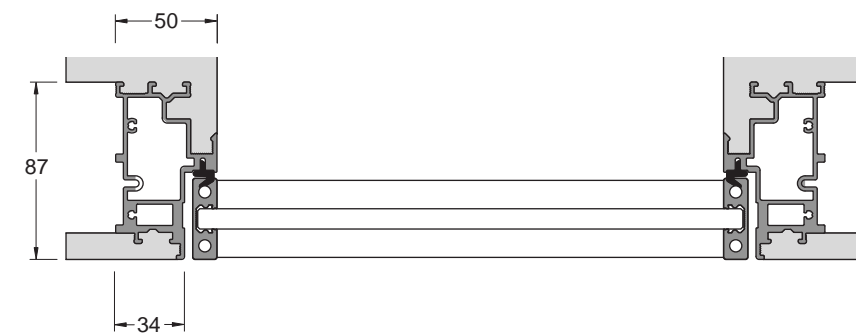

Stipite Plain versione a tirare.
Plain frame pull option.