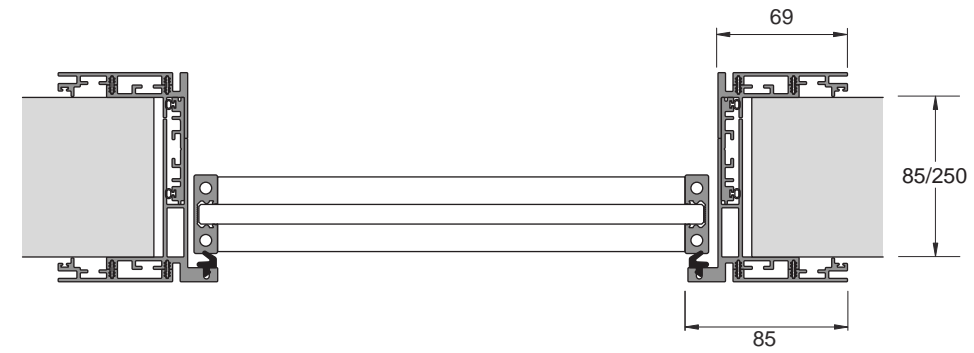

HenryGlass®

APERTURE CONTEMPORANEE

Battente
 — Stipite Light

Se per necessità tecniche è necessario optare per una soluzione con coprifili, la scelta migliore è quella di uno stipite pulito ed essenziale, facile da installare e in piena coerenza con le finiture della porta. Diversi i caratteri distintivi, in particolare la possibilità di integrazione con illuminazione led.

The LIGHT frame is the best compromise between ease of installation and simplicity, fully consistent with the finish of the door. Different distinctive features, in particular the possibility of integration with led lighting.

Stipite Light versione a spingere; possibilità di inserire luce LED
 Light frame push option; possibility to insert LED light

Stipite Light versione a tirare; possibilità di inserire luce LED
 Light frame pull option; possibility to insert LED light