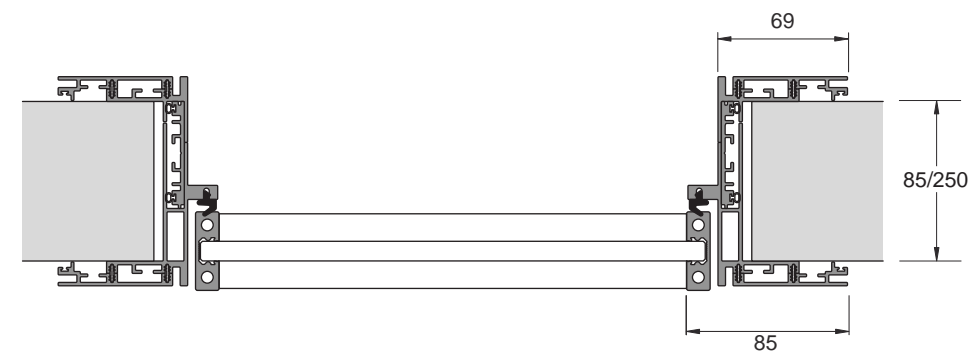

HenryGlass®

APERTURE CONTEMPORANEE

Battente
 — Stipite Light

Se per necessità tecniche è necessario optare per una soluzione con coprifili, la scelta migliore è quella di uno stipite pulito ed essenziale, facile da installare e in piena coerenza con le finiture della porta. Diversi i caratteri distintivi, in particolare la possibilità di integrazione con illuminazione led.

The LIGHT frame is the best compromise between ease of installation and simplicity, fully consistent with the finish of the door. Different distinctive features, in particular the possibility of integration with led lighting.

Stipite Light versione a spingere; possibilità di inserire luce LED
 Light frame push option; possibility to insert LED light

Stipite Light versione a tirare; possibilità di inserire luce LED
 Light frame pull option; possibility to insert LED light