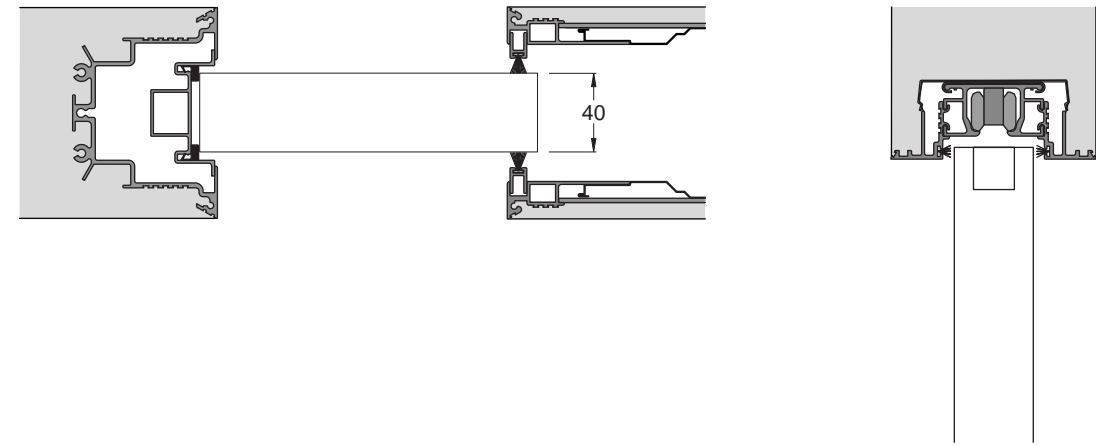

HenryGlass®

APERTURE CONTEMPORANEE

Scorrevole a scomparsa

— Senza stipite

In commercio esistono controtelai specifici per porte scorrevoli a scomparsa, progettati ad hoc per l'installazione di porte in legno prive di stipiti e cornici coprifilo.

On the market, there are specific metal boxes for disappearing doors, specifically designed for the installation of wooden doors without frames and covers.

Anta scorrevole a scomparsa installata su cassonetto Scigno® Essential.
Disappearing sliding door installed on Scigno® Essential metal box.