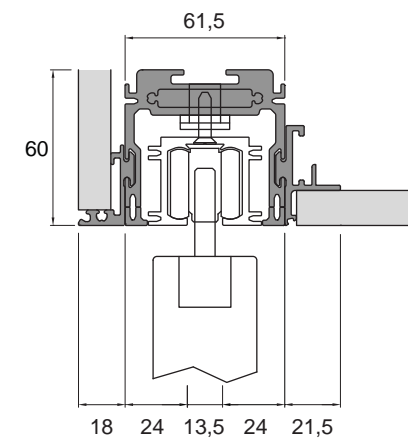

Scorrevole esterno muro

— Sistema Inside

Le porte scorrevoli esterno muro Adela possono quasi essere considerate delle pareti in legno che si integrano perfettamente all'interno del vano architettonico grazie all'assenza di profili a coprire gli elementi di fissaggio; abbinabili a boiserie, diventano elementi di passaggio e di separazione tra gli ambienti, ma al contempo perfettamente integrati a ogni proposta architettonica.

Adela exterior wall sliding doors with recessed track can almost be considered as wooden walls. Possibly combined with wall paneling, the doors become elements of passage and separation between the rooms, but at the same time precious furnishing accessories ideal for every architectural proposal.

Binario di scorrimento per anta scorrevoli esterno muro.
Sliding track for sliding doors on outer surface of wall.