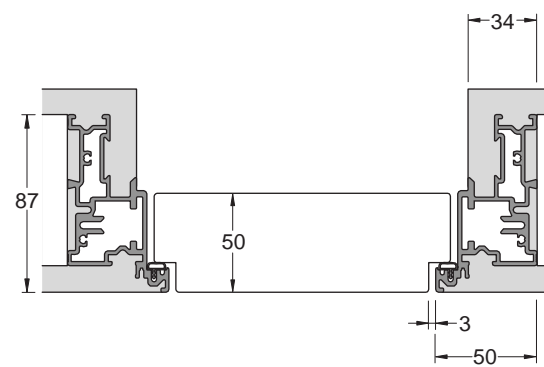

**HenryGlass®**

APERTURE CONTEMPORANEE

Battente  
— Stipite Plain

Grazie allo stipite filo-muro Plain in alluminio la porta a battente Adela è in grado di integrarsi alla parete con mimetismo perfetto. Disponibile sia per cartongesso che per muratura.

Thanks to the flush-to-wall aluminum Plain frame, the Adela swing door can integrate with the wall with a perfect mimicry. It is available for both masonry and plasterboard.

Anta a battente con stipite Plain versione a spingere.  
Plain frame push option.