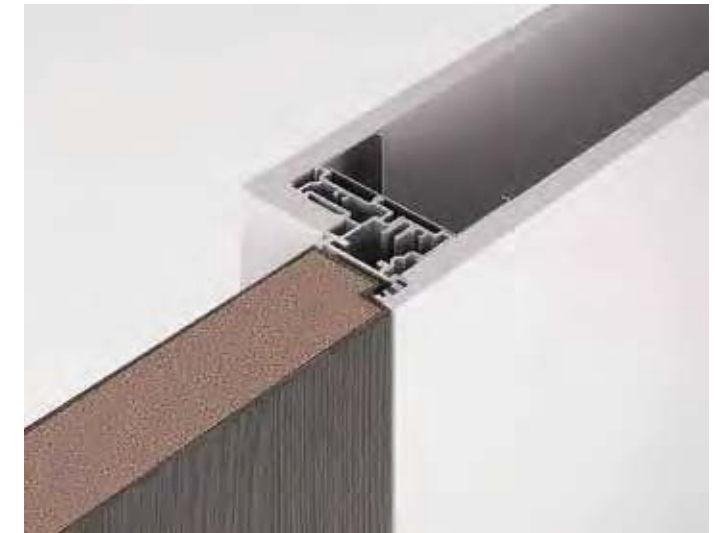

**HenryGlass®**

APERTURE CONTEMPORANEE

Battente  
— Stipite Plain

Grazie allo stipite filo-muro Plain in alluminio la porta a battente Adela è in grado di integrarsi alla parete con mimetismo perfetto. Disponibile sia per cartongesso che per muratura.

Thanks to the flush-to-wall aluminum Plain frame, the Adela swing door can integrate with the wall with a perfect mimicry. It is available for both masonry and plasterboard.

Anta a battente con stipite Plain versione a spingere.  
Plain frame push option.

Anta a battente con stipite Plain versione a tirare.  
Plain frame pull option.