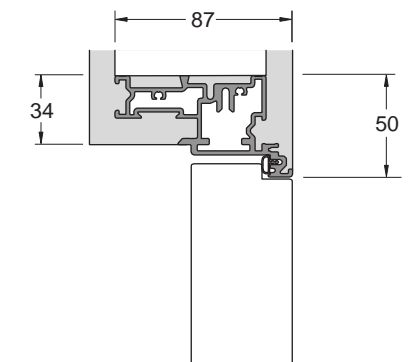

**HenryGlass®**

APERTURE CONTEMPORANEE

Battente  
— Stipite Plain

Grazie allo stipite filo-muro Plain in alluminio la porta a battente Adela è in grado di integrarsi alla parete con mimetismo perfetto. Disponibile sia per cartongesso che per muratura.

Thanks to the flush-to-wall aluminum Plain frame, the Adela swing door can integrate with the wall with a perfect mimicry. It is available for both masonry and plasterboard.

Anta a battente con stipite Plain versione a spingere.  
Plain frame push option.

Anta a battente con stipite Plain versione a tirare.  
Plain frame pull option.