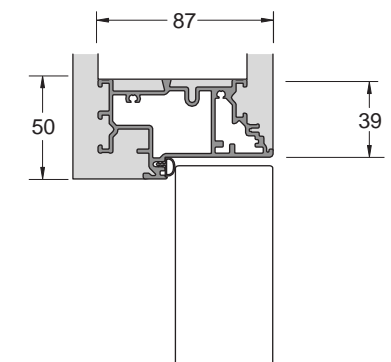

Battente
— Stipite Plain

Grazie allo stipite filo-muro Plain in alluminio la porta a battente Adela è in grado di integrarsi alla parete con mimetismo perfetto. Disponibile sia per cartongesso che per muratura.

Thanks to the flush-to-wall aluminum Plain frame, the Adela swing door can integrate with the wall with a perfect mimicry. It is available for both masonry and plasterboard.