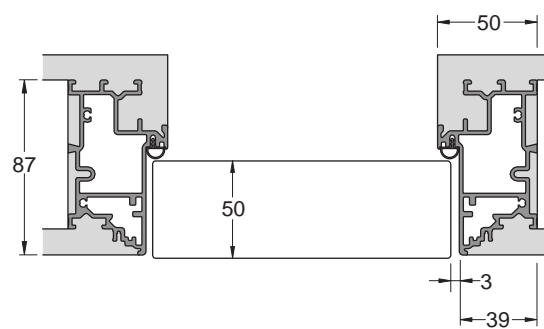

**HenryGlass®**

APERTURE CONTEMPORANEE

Battente  
— Stipite Plain

Grazie allo stipite filo-muro Plain in alluminio la porta a battente Adela è in grado di integrarsi alla parete con mimetismo perfetto. Disponibile sia per cartongesso che per muratura.

Thanks to the flush-to-wall aluminum Plain frame, the Adela swing door can integrate with the wall with a perfect mimicry. It is available for both masonry and plasterboard.

Anta a battente con stipite Plain versione a spingere.  
Plain frame push option.

Anta a battente con stipite Plain versione a tirare.  
Plain frame pull option.